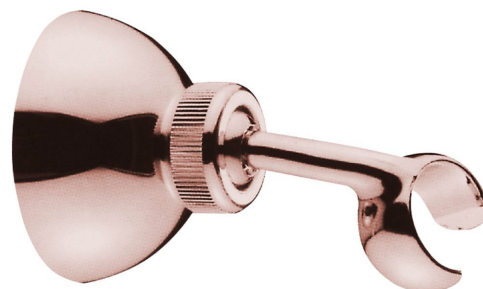

Objednací kód: SUP27

Základní informace

Značka: Sapho

Rozměry

Průměr: 65 mm

Šířka: 65 mm

Výška: 65 mm

Hloubka: 99 mm

Parametry

Barva: Růžové zlato

Materiál: Mosaz

Tvar: Retro

Instalace: Nástěnná

Ostatní: Otočné ramínko

Hmotnost / ks: 0.31 kg

Balení: 1 ks

Záruka: 2 roky

Náhradní díly

UAK 6 kotvící sada pro koupelňové doplňky, vrut 4,5x60 (Objednací kód: 40015)

Technický list