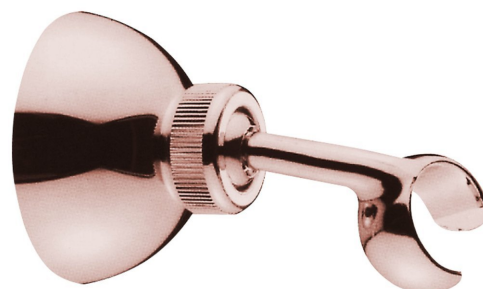

## Držák sprchy, otočný, růžové zlato

 **SAPHO**

Objednací kód: SUP27

### Rozměry

Průměr: 65 mm

Šířka: 65 mm

Výška: 65 mm

Hloubka: 99 mm

### Parametry

Barva: Růžové zlato

Materiál: Mosaz

Záruka: 2 roky