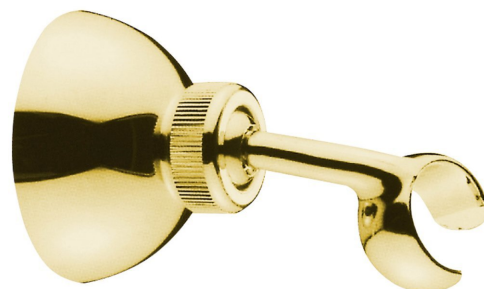

Objednací kód: SUP25

Základní informace

Značka: Sapho

Rozměry

Průměr: 65 mm

Šířka: 65 mm

Výška: 65 mm

Hloubka: 99 mm

Parametry

Barva: Zlato

Materiál: Mosaz

Tvar: Retro

Instalace: Nástěnná

Ostatní: Otočné ramínko

Hmotnost / ks: 0.31 kg

Balení: 1 ks

Záruka: 2 roky

Náhradní díly

UAK 6 kotvící sada pro koupelňové doplňky, vrut 4,5x60 (Objednací kód: 40015)

Technický list