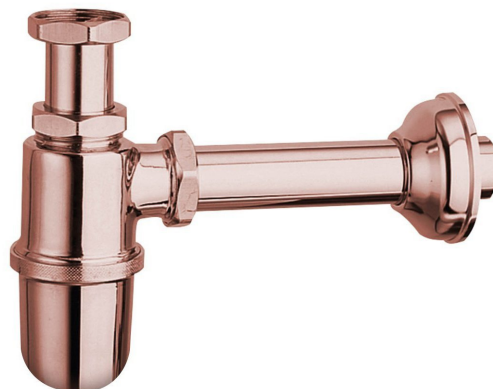

RETRO umyvadlový sifon 5/4", odpad 32 mm, růžové zlato

Objednací kód: 9597

Základní informace

Značka: Sapho
Série: ANTEA

Parametry

Barva: Růžové zlato
Materiál: Mosaz
Průměr odpadu: 32 mm
Velikost závitů: 5/4"
Hmotnost / ks: 1.05 kg
Balení: 1 ks
Záruka: 2 roky