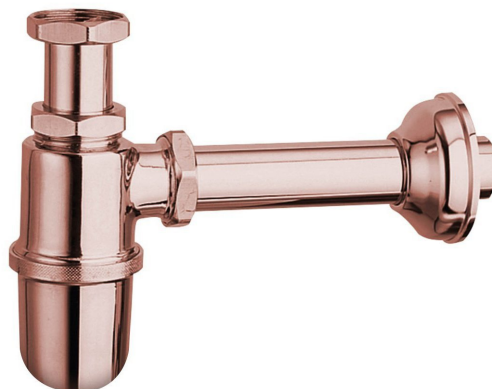

RETRO umyvadlový sifon 5/4", odpad 32 mm, růžové zlato

Objednací kód: 9597

Základní informace

Značka: Sapho
Série: ANTEA

Parametry

Barva: Růžové zlato
Materiál: Mosaz
Průměr odpadu: 32 mm
Velikost závitů: 5/4"
Hmotnost / ks: 1.05 kg
Balení: 1 ks
Záruka: 2 roky