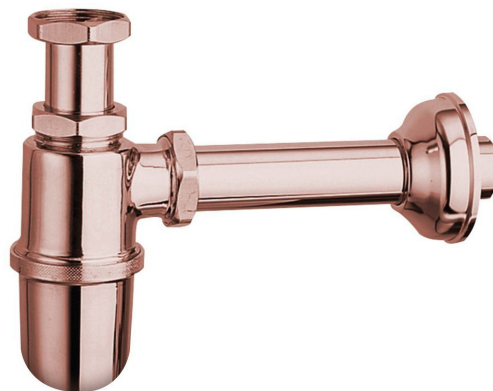

RETRO umyvadlový sifon 5/4", odpad 32 mm, růžové zlato

Objednací kód: 9597

Základní informace

Značka: Sapho
Série: ANTEA

Parametry

Barva: Růžové zlato
Materiál: Mosaz
Průměr odpadu: 32 mm
Velikost závitů: 5/4"
Hmotnost / ks: 1.05 kg
Balení: 1 ks
Záruka: 2 roky