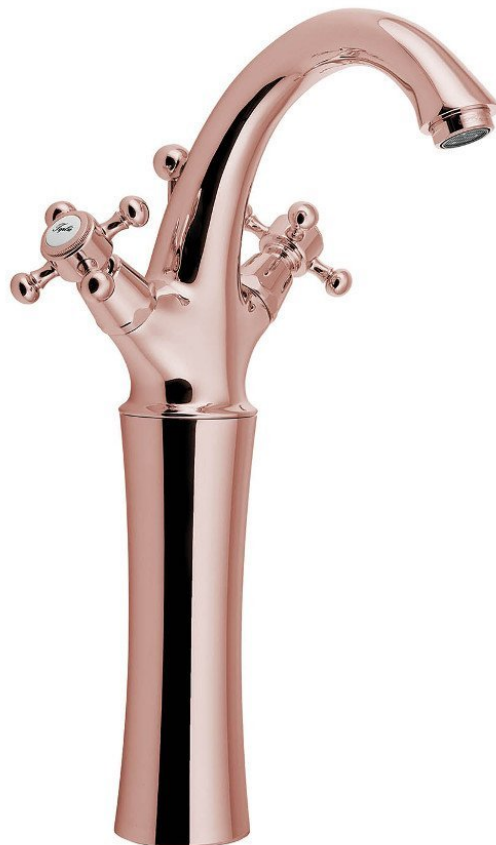

ANTEA stojánková umyvadlová baterie vysoká s výpustí, výška 300mm, růžové zlato

 **SAPHO**

Objednací kód: 3277L

Základní informace

Značka: Sapho
Série: ANTEA

Rozměry

Šířka: 172 mm
Výška: 345 mm
Hloubka: 140 mm

Parametry

Barva: Růžové zlato
Materiál: Mosaz
Tvar: Retro
Instalace: Stojánková
Druh ovládní: Kohoutek
Výška výtoku: 300 mm
Ostatní: S výpustí
Hmotnost / ks: 3.54 kg
Balení: 1 ks
Záruka: 6 let

Náhradní díly

ANTEA označení teplé a studené vody, pár, AJ (Hot+Cold) (Objednací kód: NDANTEA-HOT+COLD)

Uzavírací keramický vršek 1/2", 8/20, studená, Airtech, Epoca, Axia, Antea (Objednací kód: VIT003)

ANTEA označení teplé a studené vody, pár, IT (Caldo/Freddo) (Objednací kód: NDANTEA-CALDO+FREDDO)

ANTEA stojánková umyvadlová baterie vysoká s výpustí,
výška 300mm, růžové zlato

 **SAPHO**

Technický list