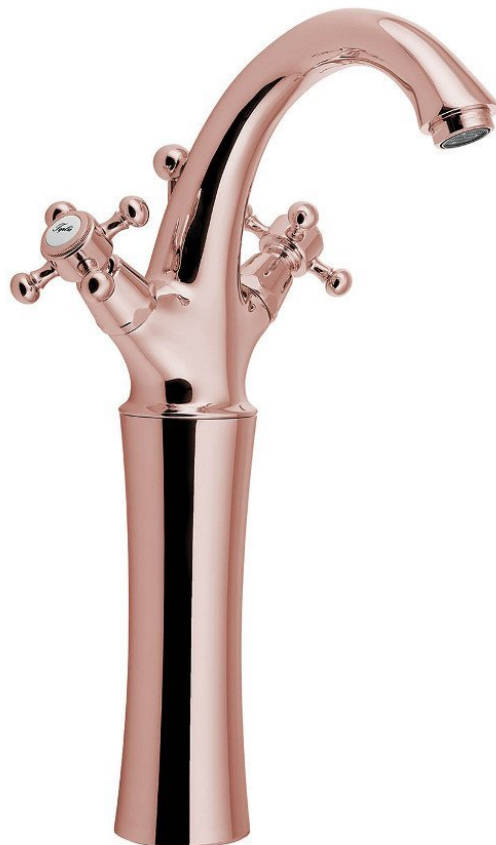

ANTEA stojánková umyvadlová baterie vysoká s výpustí, výška 300mm, růžové zlato

 **SAPHO**

Objednací kód: 3277L

Základní informace

Značka: Sapho
Série: ANTEA

Rozměry

Šířka: 172 mm
Výška: 345 mm
Hloubka: 140 mm

Parametry

Barva: Růžové zlato
Materiál: Mosaz
Tvar: Retro
Instalace: Stojánková
Druh ovládní: Kohoutek
Výška výtoku: 300 mm
Ostatní: S výpustí
Hmotnost / ks: 3.54 kg
Balení: 1 ks
Záruka: 6 let

Náhradní díly

ANTEA označení teplé a studené vody, pár, AJ (Hot+Cold) (Objednací kód: NDANTEA-HOT+COLD)

Uzavírací keramický vršek 1/2", 8/20, studená, Airtech, Epoca, Axia, Antea (Objednací kód: VIT003)

ANTEA označení teplé a studené vody, pár, IT (Caldo/Freddo) (Objednací kód: NDANTEA-CALDO+FREDDO)

ANTEA stojánková umyvadlová baterie vysoká s výpustí,
výška 300mm, růžové zlato

 SAPHO

Technický list