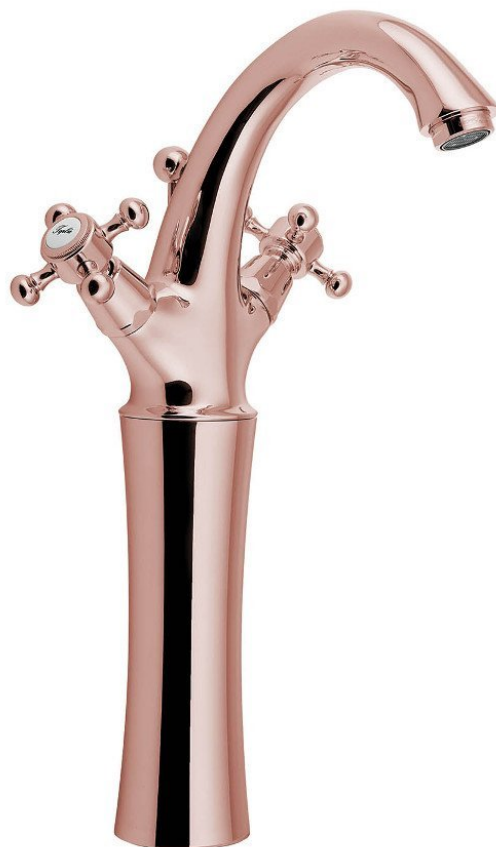

ANTEA stojánková umyvadlová baterie vysoká s výpustí, výška 300mm, růžové zlato

 **SAPHO**

Objednací kód: 3277L

Základní informace

Značka: Sapho
Série: ANTEA

Rozměry

Šířka: 172 mm
Výška: 345 mm
Hloubka: 140 mm

Parametry

Barva: Růžové zlato
Materiál: Mosaz
Tvar: Retro
Instalace: Stojánková
Druh ovládní: Kohoutek
Výška výtoku: 300 mm
Ostatní: S výpustí
Hmotnost / ks: 3.54 kg
Balení: 1 ks
Záruka: 6 let

Náhradní díly

ANTEA označení studené vody, CZ (Objednací kód: NDANTEA-STUDENÁ)

ANTEA označení teplé vody, CZ (Objednací kód: NDANTEA-TEPLÁ)

ANTEA označení teplé a studené vody, pár, AJ (Hot+Cold) (Objednací kód: NDANTEA-HOT+COLD)

Uzavírací keramický vršek 1/2", 8/20, studená, Airtech, Epoca, Axia, Antea (Objednací kód: VIT003)

ANTEA označení teplé a studené vody, pár, IT (Caldo/Freddo) (Objednací kód: NDANTEA-CALDO+FREDDO)

ANTEA stojánková umyvadlová baterie vysoká s výpustí,
výška 300mm, růžové zlato