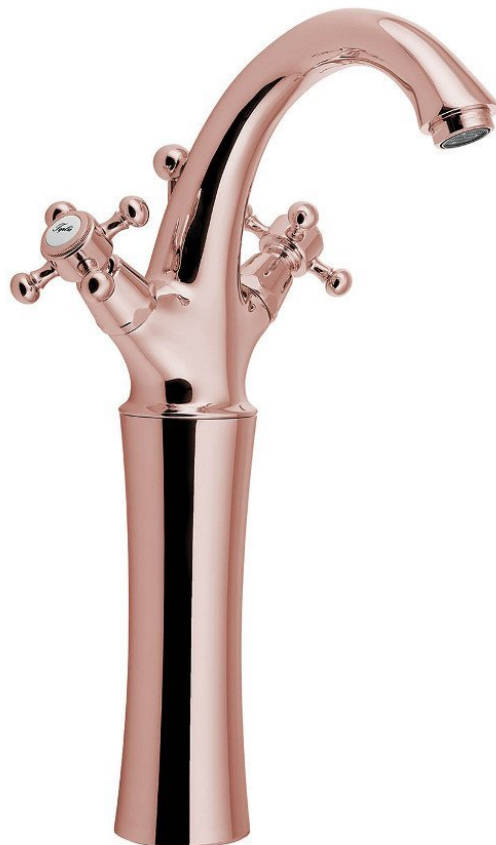

# ANTEA stojánková umyvadlová baterie vysoká s výpustí, výška 300mm, růžové zlato

 **SAPHO**

Objednací kód: 3277L

## Základní informace

Značka: Sapho  
Série: ANTEA

## Rozměry

Šířka: 172 mm  
Výška: 345 mm  
Hloubka: 140 mm

## Parametry

Barva: Růžové zlato  
Materiál: Mosaz  
Tvar: Retro  
Instalace: Stojánková  
Druh ovládní: Kohoutek  
Výška výtoku: 300 mm  
Ostatní: S výpustí  
Hmotnost / ks: 3.54 kg  
Balení: 1 ks  
Záruka: 6 let