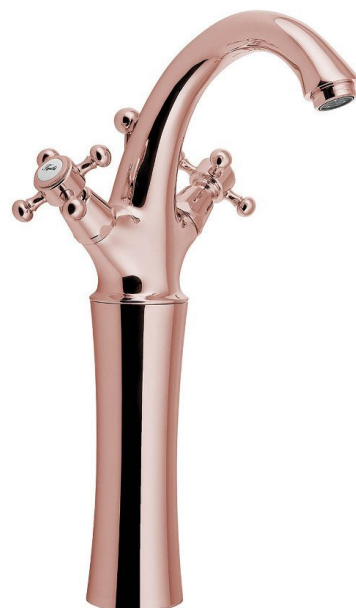

**ANTEA stojánková umyvadlová baterie vysoká s výpustí,
výška 300mm, růžové zlato**

SAPHO

Objednací kód: 3277L

Rozměry

Šířka: 172 mm

Výška: 345 mm

Hloubka: 140 mm

Parametry

Barva: Růžové zlato

Materiál: Mosaz

Záruka: 6 let

Technický list