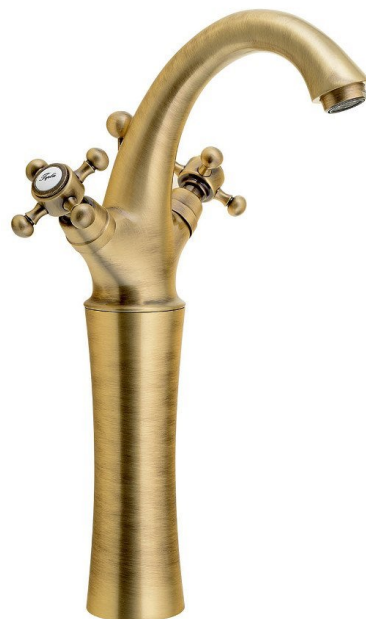

ANTEA stojánková umyvadlová baterie vysoká s výpustí, výška 300mm, bronz

SAPHO

Objednací kód: 3276L

Rozměry

Šířka: 172 mm
Výška: 345 mm
Hloubka: 140 mm

Parametry

Barva: Bronz
Materiál: Mosaz
Záruka: 6 let

Technický list