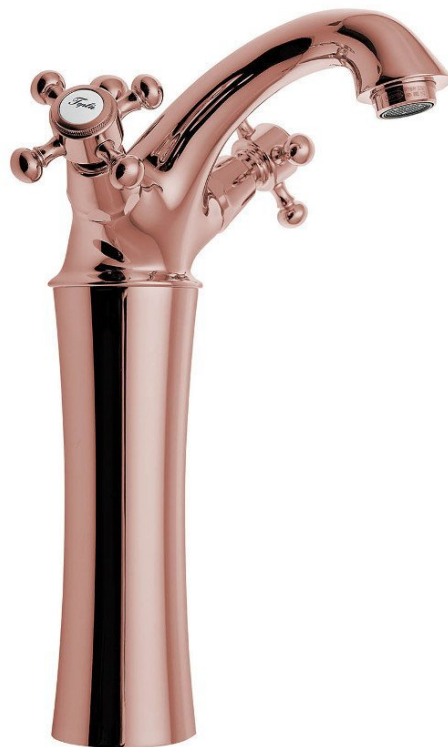

# ANTEA stojánková umyvadlová baterie vysoká s výpustí, výška 245mm, růžové zlato

 **SAPHO**

Objednací kód: 3177L

## Základní informace

Značka: Sapho  
Série: ANTEA

## Rozměry

Šířka: 172 mm  
Výška: 285 mm  
Hloubka: 125 mm

## Parametry

Barva: Růžové zlato  
Materiál: Mosaz  
Tvar: Retro  
Instalace: Stojánková  
Druh ovládní: Kohoutek  
Výška výtoku: 245 mm  
Ostatní: S výpustí  
Hmotnost / ks: 3.29 kg  
Balení: 1 ks  
Záruka: 6 let