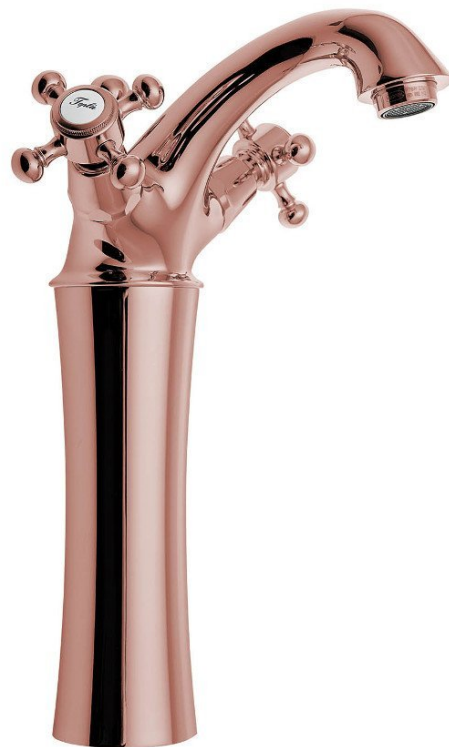

ANTEA stojánková umyvadlová baterie vysoká s výpustí, výška 245mm, růžové zlato

 **SAPHO**

Objednací kód: 3177L

Základní informace

Značka: Sapho
Série: ANTEA

Rozměry

Šířka: 172 mm
Výška: 285 mm
Hloubka: 125 mm

Parametry

Barva: Růžové zlato
Materiál: Mosaz
Tvar: Retro
Instalace: Stojánková
Druh ovládní: Kohoutek
Výška výtoku: 245 mm
Ostatní: S výpustí
Hmotnost / ks: 3.29 kg
Balení: 1 ks
Záruka: 6 let

Náhradní díly

ANTEA označení teplé a studené vody, pár, AJ (Hot+Cold) (Objednací kód: NDANTEA-HOT+COLD)

Uzavírací keramický vršek 1/2", 8/20, studená, Airtech, Epoca, Axia, Antea (Objednací kód: VIT003)

ANTEA označení teplé a studené vody, pár, IT (Caldo/Freddo) (Objednací kód: NDANTEA-CALDO+FREDDO)

ANTEA stojánková umyvadlová baterie vysoká s výpustí,
výška 245mm, růžové zlato

 **SAPHO**

Technický list