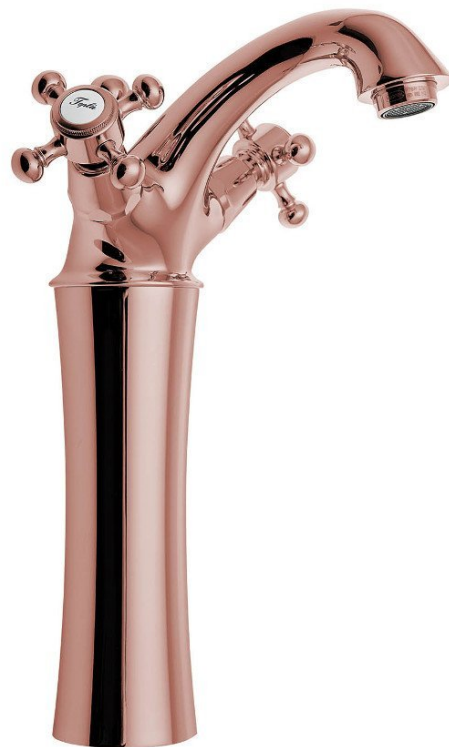

ANTEA stojánková umyvadlová baterie vysoká s výpustí, výška 245mm, růžové zlato

 **SAPHO**

Objednací kód: 3177L

Základní informace

Značka: Sapho
Série: ANTEA

Rozměry

Šířka: 172 mm
Výška: 285 mm
Hloubka: 125 mm

Parametry

Barva: Růžové zlato
Materiál: Mosaz
Tvar: Retro
Instalace: Stojánková
Druh ovládní: Kohoutek
Výška výtoku: 245 mm
Ostatní: S výpustí
Hmotnost / ks: 3.29 kg
Balení: 1 ks
Záruka: 6 let

Náhradní díly

ANTEA označení studené vody, CZ (Objednací kód: NDANTEA-STUDENÁ)

ANTEA označení teplé vody, CZ (Objednací kód: NDANTEA-TEPLÁ)

ANTEA označení teplé a studené vody, pár, AJ (Hot+Cold) (Objednací kód: NDANTEA-HOT+COLD)

Uzavírací keramický vršek 1/2", 8/20, studená, Airtech, Epoca, Axia, Antea (Objednací kód: VIT003)

ANTEA označení teplé a studené vody, pár, IT (Caldo/Freddo) (Objednací kód: NDANTEA-CALDO+FREDDO)

ANTEA stojánková umyvadlová baterie vysoká s výpustí,
výška 245mm, růžové zlato