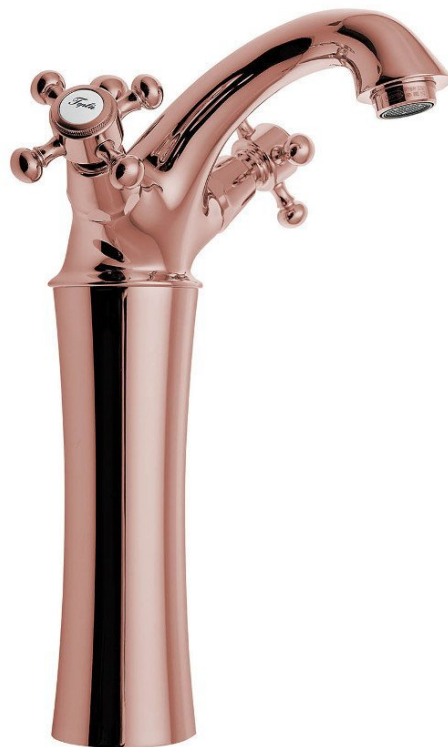

ANTEA stojánková umyvadlová baterie vysoká s výpustí, výška 245mm, růžové zlato

 **SAPHO**

Objednací kód: 3177L

Základní informace

Značka: Sapho
Série: ANTEA

Rozměry

Šířka: 172 mm
Výška: 285 mm
Hloubka: 125 mm

Parametry

Barva: Růžové zlato
Materiál: Mosaz
Tvar: Retro
Instalace: Stojánková
Druh ovládní: Kohoutek
Výška výtoku: 245 mm
Ostatní: S výpustí
Hmotnost / ks: 3.29 kg
Balení: 1 ks
Záruka: 6 let

Náhradní díly

ANTEA označení studené vody, CZ (Objednací kód: NDANTEA-STUDENÁ)

ANTEA označení teplé vody, CZ (Objednací kód: NDANTEA-TEPLÁ)

ANTEA označení teplé a studené vody, pár, AJ (Hot+Cold) (Objednací kód: NDANTEA-HOT+COLD)

Uzavírací keramický vršek 1/2", 8/20, studená, Airtech, Epoca, Axia, Antea (Objednací kód: VIT003)

ANTEA označení teplé a studené vody, pár, IT (Caldo/Freddo) (Objednací kód: NDANTEA-CALDO+FREDDO)

ANTEA stojánková umyvadlová baterie vysoká s výpustí,
výška 245mm, růžové zlato