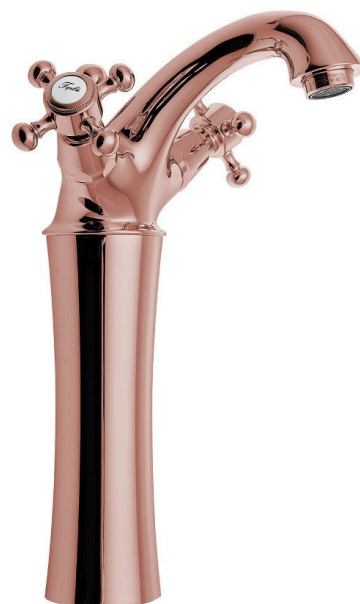

**ANTEA stojánková umyvadlová baterie vysoká s výpustí,  
výška 245mm, růžové zlato**

**SAPHO**

Objednací kód: 3177L

**Rozměry**

Šířka: 172 mm  
Výška: 285 mm  
Hloubka: 125 mm

**Parametry**

Barva: Růžové zlato  
Materiál: Mosaz  
Záruka: 6 let