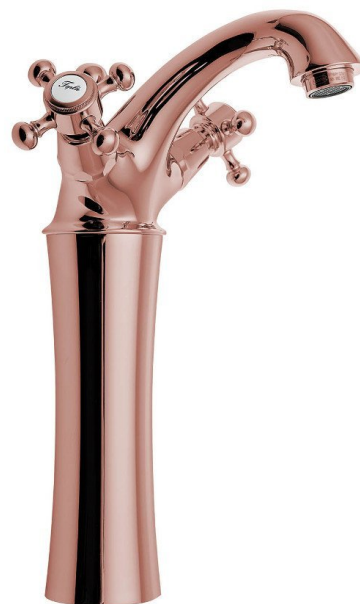

ANTEA stojánková umyvadlová baterie vysoká s výpustí, výška 245mm, růžové zlato

Objednací kód: 3177L

Rozměry

Šířka: 172 mm
 Výška: 285 mm
 Hloubka: 125 mm

Parametry

Barva: Růžové zlato
 Materiál: Mosaz
 Záruka: 6 let