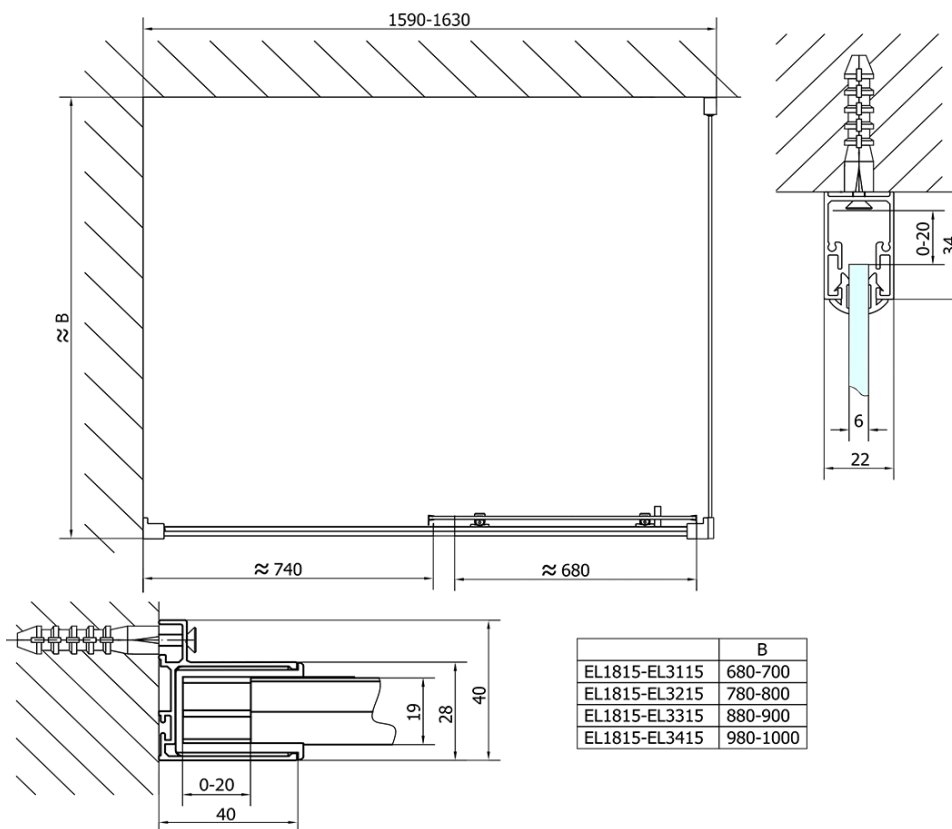

Objednací kód: EL1815

Základní informace

Značka: Polysan

Série: EASY

Rozměry

Šířka: 1600 mm

Výška: 1900 mm

Parametry

Barva profilu: Chrom - Leštěný hliník

Tvar: Dveře do niky

Typ otevírání: Posuvné

Směr otevírání: Univerzální

Šířka vstupu: 680 mm

Typ výplně: Čiré sklo

Tloušťka skla: 6 mm

Instalační šířka od: 1575 mm

Instalační šířka do: 1615 mm

Vlastnosti: Rámové provedení

Hmotnost / ks: 48.0 kg

Balení: 1 ks

Záruka: 2 roky

Náhradní díly

Set svislých těsnění pro sklo 6/6mm, 1900mm (Objednací kód: NDAE11)

Stěnový profil (Objednací kód: NDAE12)

Doraz pravý (Objednací kód: NDAE06P)

Zamačkávací těsnění 1900mm (Objednací kód: NDAE14)

Technický list

EL1815L

EL1815R

	B
EL1815-EL3115	680-700
EL1815-EL3215	780-800
EL1815-EL3315	880-900
EL1815-EL3415	980-1000