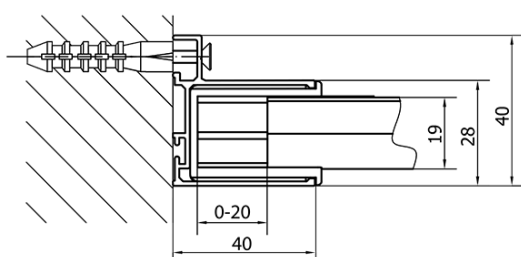

Barva profilu: Chrom - Leštěný hliník

Tvar: Dveře do niky

Typ otevírání: Posuvné

Směr otevírání: Univerzální

Šířka vstupu: 680 mm

Typ výplně: Čiré sklo

Tloušťka skla: 6 mm

Instalační šířka od: 1575 mm

Instalační šířka do: 1615 mm

Vlastnosti: Rámové provedení

Hmotnost / ks: 48.0 kg

Balení: 1 ks

Záruka: 2 roky

Náhradní díly

Set svislých těsnění pro sklo 6/6mm, 1900mm (Objednací kód: NDAE11)

Stěnový profil (Objednací kód: NDAE12)

Doraz pravý (Objednací kód: NDAE06P)

Zamačkávací těsnění 1900mm (Objednací kód: NDAE14)

Technický list

EL1815L

EL1815R

	B
EL1815-EL3115	680-700
EL1815-EL3215	780-800
EL1815-EL3315	880-900
EL1815-EL3415	980-1000