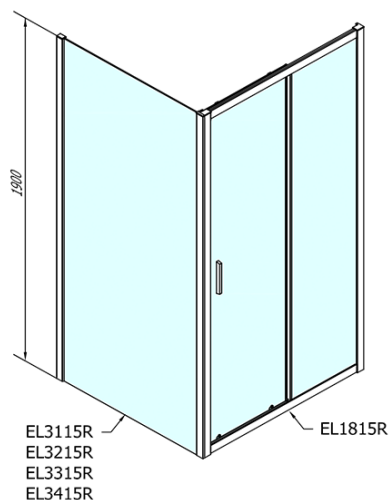

Barva profilu: Chrom - Leštěný hliník

Tvar: Dveře do niky

Typ otevírání: Posuvné

Směr otevírání: Univerzální

Šířka vstupu: 680 mm

Typ výplně: Čiré sklo

Tloušťka skla: 6 mm

Instalační šířka od: 1575 mm

Instalační šířka do: 1615 mm

Vlastnosti: Rámové provedení

Hmotnost / ks: 48.0 kg

Balení: 1 ks

Záruka: 2 roky

Náhradní díly

Set svislých těsnění pro sklo 6/6mm, 1900mm (Objednací kód: NDAE11)

Stěnový profil (Objednací kód: NDAE12)

Doraz pravý (Objednací kód: NDAE06P)

Zamačkávací těsnění 1900mm (Objednací kód: NDAE14)

Technický list

EL1815L

EL1815R

	B
EL1815-EL3115	680-700
EL1815-EL3215	780-800
EL1815-EL3315	880-900
EL1815-EL3415	980-1000