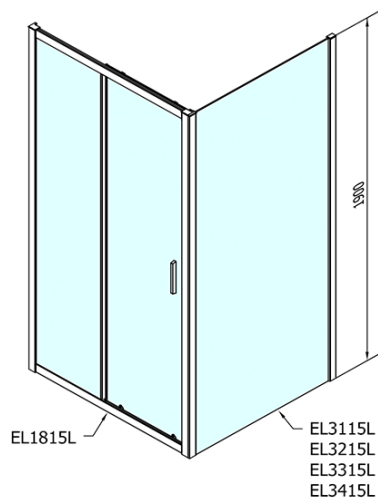

Barva profilu: Chrom - Leštěný hliník

Tvar: Dveře do niky

Typ otevírání: Posuvné

Směr otevírání: Univerzální

Šířka vstupu: 680 mm

Typ výplně: Čiré sklo

Tloušťka skla: 6 mm

Instalační šířka od: 1575 mm

Instalační šířka do: 1615 mm

Vlastnosti: Rámové provedení

Hmotnost / ks: 48.0 kg

Balení: 1 ks

Záruka: 2 roky

Náhradní díly

Set svislých těsnění pro sklo 6/6mm, 1900mm (Objednací kód: NDAE11)

Stěnový profil (Objednací kód: NDAE12)

Doraz pravý (Objednací kód: NDAE06P)

Zamačkávací těsnění 1900mm (Objednací kód: NDAE14)

Technický list

EL1815L

EL1815R

	B
EL1815-EL3115	680-700
EL1815-EL3215	780-800
EL1815-EL3315	880-900
EL1815-EL3415	980-1000