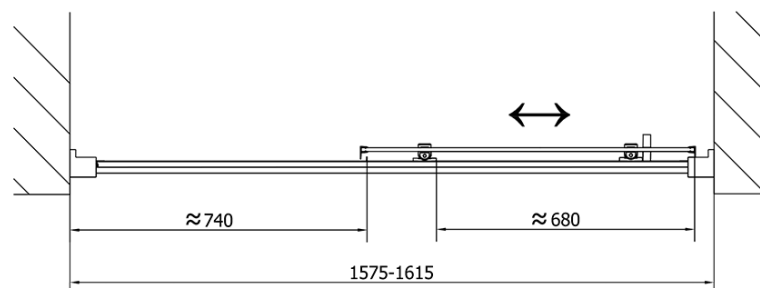

Barva profilu: Chrom - Leštěný hliník

Tvar: Dveře do niky

Typ otevírání: Posuvné

Směr otevírání: Univerzální

Šířka vstupu: 680 mm

Typ výplně: Čiré sklo

Tloušťka skla: 6 mm

Instalační šířka od: 1575 mm

Instalační šířka do: 1615 mm

Vlastnosti: Rámové provedení

Hmotnost / ks: 48.0 kg

Balení: 1 ks

Záruka: 2 roky

Náhradní díly

Set svislých těsnění pro sklo 6/6mm, 1900mm (Objednací kód: NDAE11)

Stěnový profil (Objednací kód: NDAE12)

Doraz pravý (Objednací kód: NDAE06P)

Zamačkávací těsnění 1900mm (Objednací kód: NDAE14)

Technický list

EL1815L

EL1815R

	B
EL1815-EL3115	680-700
EL1815-EL3215	780-800
EL1815-EL3315	880-900
EL1815-EL3415	980-1000