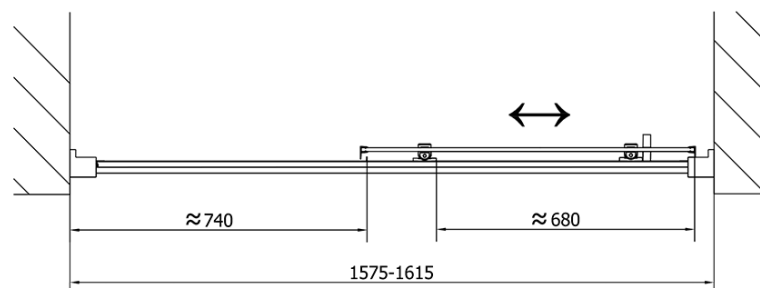

Barva profilu: Chrom - Leštěný hliník

Tvar: Dveře do niky

Typ otevírání: Posuvné

Směr otevírání: Univerzální

Šířka vstupu: 680 mm

Typ výplně: Čiré sklo

Tloušťka skla: 6 mm

Instalační šířka od: 1575 mm

Instalační šířka do: 1615 mm

Vlastnosti: Rámové provedení

Hmotnost / ks: 48.0 kg

Balení: 1 ks

Záruka: 2 roky

Náhradní díly

Set svislých těsnění (Objednací kód: NDAE11)

Stěnový profil (Objednací kód: NDAE12)

Doraz pravý (Objednací kód: NDAE06P)

Set zamačkavacích těsnění (Objednací kód: NDAE14)

Technický list

EL1815L

EL1815R

	B
EL1815-EL3115	680-700
EL1815-EL3215	780-800
EL1815-EL3315	880-900
EL1815-EL3415	980-1000