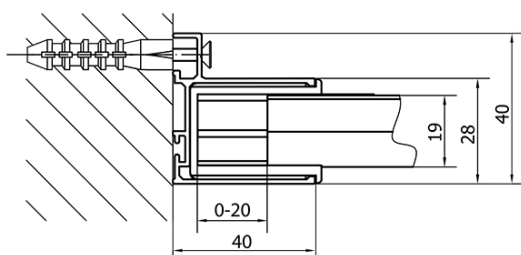

Barva profilu: Chrom - Leštěný hliník

Tvar: Dveře do niky

Typ otevírání: Posuvné

Směr otevírání: Univerzální

Šířka vstupu: 680 mm

Typ výplně: Čiré sklo

Tloušťka skla: 6 mm

Instalační šířka od: 1575 mm

Instalační šířka do: 1615 mm

Vlastnosti: Rámové provedení

Hmotnost / ks: 48.0 kg

Balení: 1 ks

Záruka: 2 roky

Náhradní díly

Set svislých těsnění (Objednací kód: NDAE11)

Stěnový profil (Objednací kód: NDAE12)

Doraz pravý (Objednací kód: NDAE06P)

Set zamačkavacích těsnění (Objednací kód: NDAE14)

Technický list

EL1815L

EL1815R

	B
EL1815-EL3115	680-700
EL1815-EL3215	780-800
EL1815-EL3315	880-900
EL1815-EL3415	980-1000