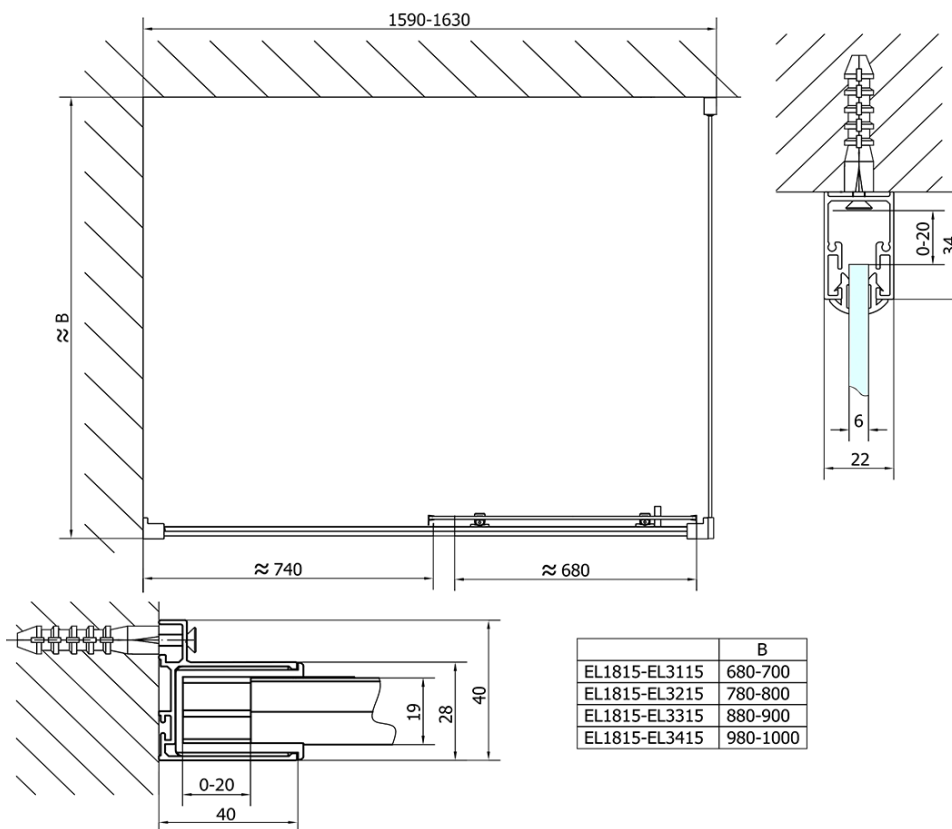

Objednací kód: EL1815

Základní informace

Značka: Polysan

Série: EASY

Rozměry

Šířka: 1600 mm

Výška: 1900 mm

Parametry

Barva profilu: Chrom - Leštěný hliník

Tvar: Dveře do niky

Typ otevírání: Posuvné

Směr otevírání: Univerzální

Šířka vstupu: 680 mm

Typ výplně: Čiré sklo

Tloušťka skla: 6 mm

Instalační šířka od: 1575 mm

Instalační šířka do: 1615 mm

Vlastnosti: Rámové provedení

Hmotnost / ks: 48.0 kg

Balení: 1 ks

Záruka: 2 roky

Náhradní díly

Set svislých těsnění (Objednací kód: NDAE11)

Stěnový profil (Objednací kód: NDAE12)

Doraz pravý (Objednací kód: NDAE06P)

Set zamačkavacích těsnění (Objednací kód: NDAE14)

Technický list

EL1815L

EL1815R

	B
EL1815-EL3115	680-700
EL1815-EL3215	780-800
EL1815-EL3315	880-900
EL1815-EL3415	980-1000