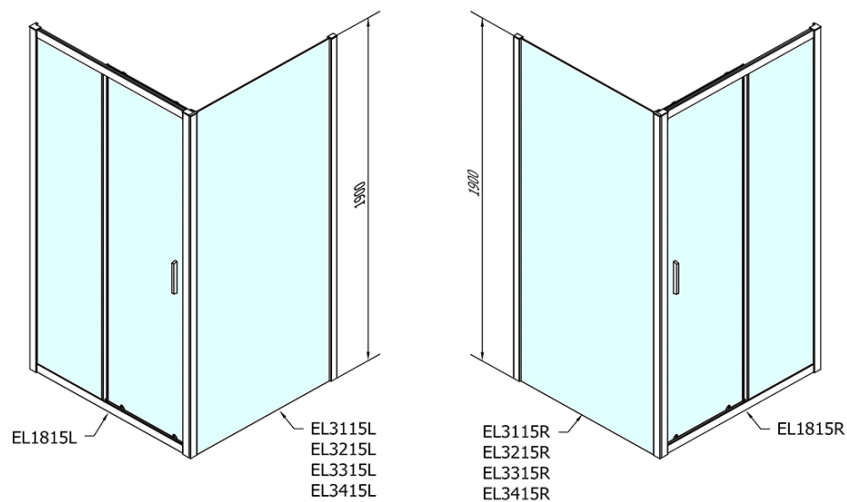

Barva profilu: Chrom - Leštěný hliník

Tvar: Dveře do niky

Typ otevírání: Posuvné

Směr otevírání: Univerzální

Šířka vstupu: 680 mm

Typ výplně: Čiré sklo

Tloušťka skla: 6 mm

Instalační šířka od: 1575 mm

Instalační šířka do: 1615 mm

Vlastnosti: Rámové provedení

Hmotnost / ks: 48.0 kg

Balení: 1 ks

Záruka: 2 roky

Náhradní díly

Set svislých těsnění (Objednací kód: NDAE11)

Stěnový profil (Objednací kód: NDAE12)

Spodní výklopný pojezd (Objednací kód: NDAE33)

Instalační sada AGEL blister (Objednací kód: NDAESET)

Horní krytky stěnových profilů (Objednací kód: NDAE01LP)

Doraz levý (Objednací kód: NDAE06L)

Horní pojezd (Objednací kód: NDAE32)

Doraz pravý (Objednací kód: NDAE06P)

Set zamačkavacích těsnění (Objednací kód: NDAE14)

Technický list

EL1815L

EL1815R

	B
EL1815-EL3115	680-700
EL1815-EL3215	780-800
EL1815-EL3315	880-900
EL1815-EL3415	980-1000