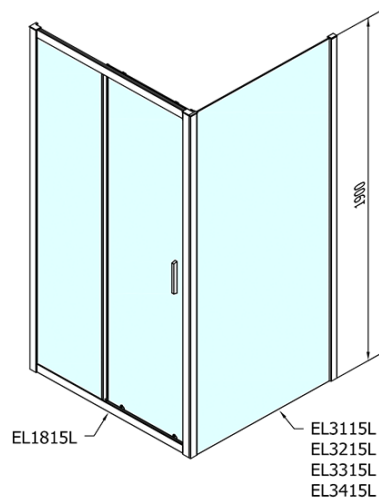

Barva profilu: Chrom - Leštěný hliník

Tvar: Dveře do niky

Typ otevírání: Posuvné

Směr otevírání: Univerzální

Šířka vstupu: 680 mm

Typ výplně: Čiré sklo

Tloušťka skla: 6 mm

Instalační šířka od: 1575 mm

Instalační šířka do: 1615 mm

Vlastnosti: Rámové provedení

Hmotnost / ks: 48.0 kg

Balení: 1 ks

Záruka: 2 roky

Náhradní díly

Set svislých těsnění pro sklo 6/6mm, 1900mm (Objednací kód: NDAE11)

Stěnový profil (Objednací kód: NDAE12)

Doraz pravý (Objednací kód: NDAE06P)

Zamačkávací těsnění 1900mm (Objednací kód: NDAE14)

Technický list

EL1815L

EL1815R

	B
EL1815-EL3115	680-700
EL1815-EL3215	780-800
EL1815-EL3315	880-900
EL1815-EL3415	980-1000