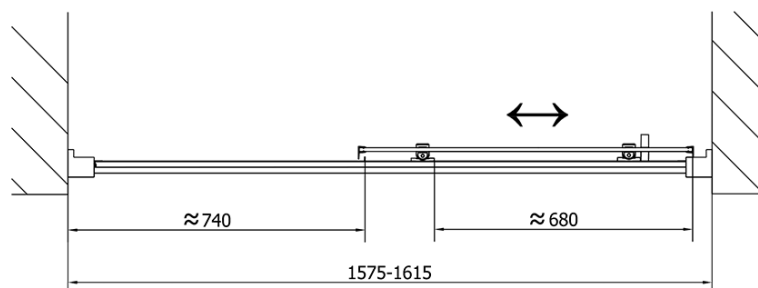

Barva profilu: Chrom - Leštěný hliník

Tvar: Dveře do niky

Typ otevírání: Posuvné

Směr otevírání: Univerzální

Šířka vstupu: 680 mm

Typ výplně: Čiré sklo

Tloušťka skla: 6 mm

Instalační šířka od: 1575 mm

Instalační šířka do: 1615 mm

Vlastnosti: Rámové provedení

Hmotnost / ks: 48.0 kg

Balení: 1 ks

Záruka: 2 roky

Náhradní díly

Set svislých těsnění pro sklo 6/6mm, 1900mm (Objednací kód: NDAE11)

Stěnový profil (Objednací kód: NDAE12)

Doraz pravý (Objednací kód: NDAE06P)

Zamačkávací těsnění 1900mm (Objednací kód: NDAE14)

Technický list

EL1815L

EL1815R

	B
EL1815-EL3115	680-700
EL1815-EL3215	780-800
EL1815-EL3315	880-900
EL1815-EL3415	980-1000