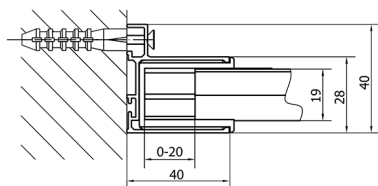

EASY sprchové dveře 1600mm, čiré sklo

Objednací kód: EL1815

Rozměry

Šířka: 1600 mm

Výška: 1900 mm

Parametry

Záruka: 2 roky

Technický list

EL1815L

EL1815R

	B
EL1815-EL3115	680-700
EL1815-EL3215	780-800
EL1815-EL3315	880-900
EL1815-EL3415	980-1000