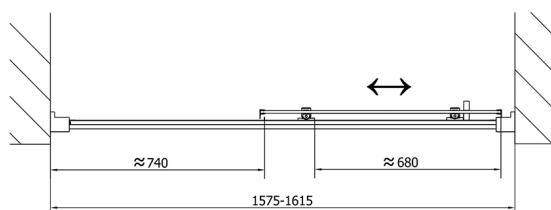

EASY sprchové dveře 1600mm, čiré sklo

Objednací kód: EL1815

Rozměry

Šířka: 1600 mm

Výška: 1900 mm

Parametry

Záruka: 2 roky

Technický list

EL1815L

EL1815R

	B
EL1815-EL3115	680-700
EL1815-EL3215	780-800
EL1815-EL3315	880-900
EL1815-EL3415	980-1000