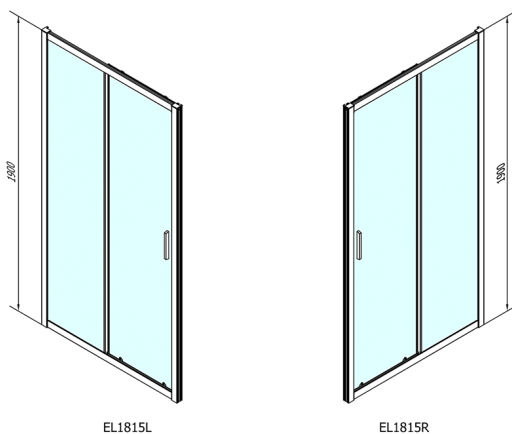

Technický list