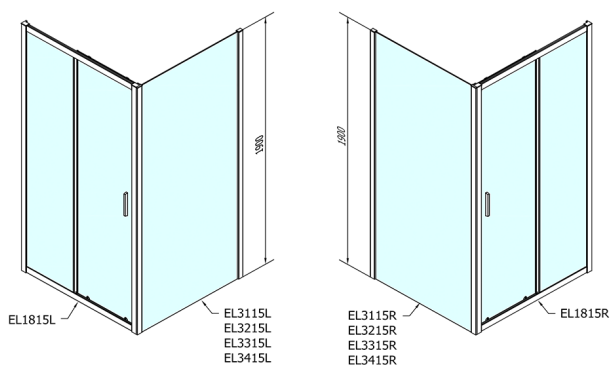

## EASY sprchové dveře 1600mm, čiré sklo

Objednací kód: EL1815

### Rozměry

Šířka: 1600 mm

Výška: 1900 mm

## Technický list

	B
EL1815-EL3115	680-700
EL1815-EL3215	780-800
EL1815-EL3315	880-900
EL1815-EL3415	980-1000