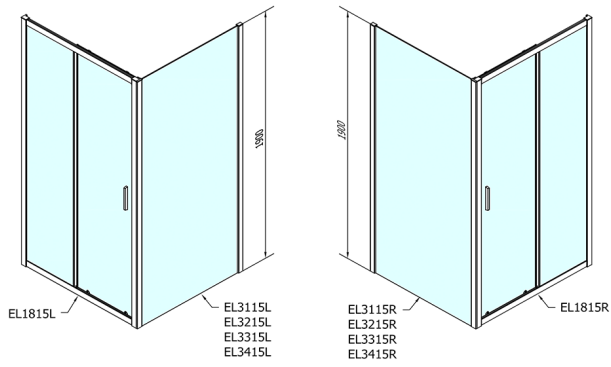

EASY sprchové dveře 1600mm, čiré sklo

Objednací kód: EL1815

Rozměry

Šířka: 1600 mm

Výška: 1900 mm

Parametry

Záruka: 2 roky

Technický list

EL1815L

EL1815R

	B
EL1815-EL3115	680-700
EL1815-EL3215	780-800
EL1815-EL3315	880-900
EL1815-EL3415	980-1000