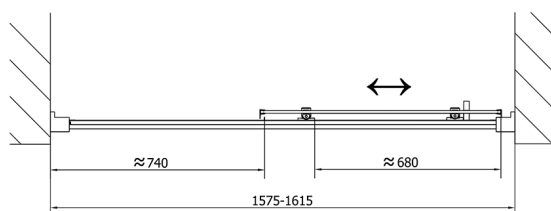

### Rozměry

Šířka: 1600 mm

Výška: 1900 mm

## Technický list

	B
EL1815-EL3115	680-700
EL1815-EL3215	780-800
EL1815-EL3315	880-900
EL1815-EL3415	980-1000