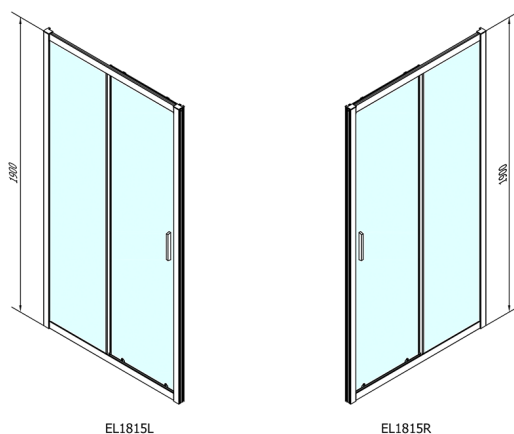

EASY sprchové dveře 1600mm, čiré sklo

Objednací kód: EL1815

Rozměry

Šířka: 1600 mm

Výška: 1900 mm

Parametry

Záruka: 2 roky

Technický list

EL1815L

EL1815R

	B
EL1815-EL3115	680-700
EL1815-EL3215	780-800
EL1815-EL3315	880-900
EL1815-EL3415	980-1000