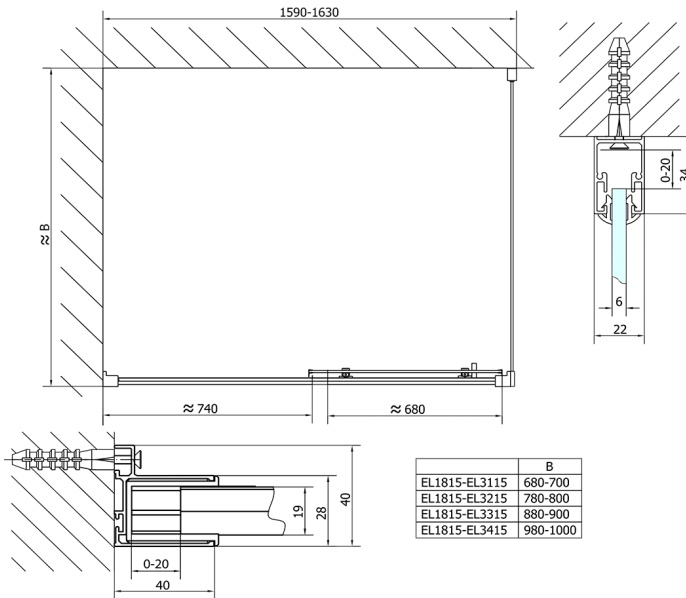

EASY sprchové dveře 1600mm, čiré sklo

Objednací kód: EL1815

Rozměry

Šířka: 1600 mm

Výška: 1900 mm

Parametry

Záruka: 2 roky

Technický list

EL1815L

EL1815R

	B
EL1815-EL3115	680-700
EL1815-EL3215	780-800
EL1815-EL3315	880-900
EL1815-EL3415	980-1000