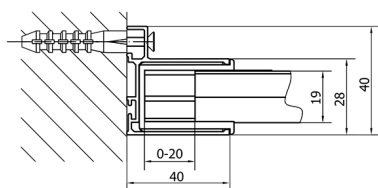

### Rozměry

Šířka: 1600 mm

Výška: 1900 mm

## Technický list

	B
EL1815-EL3115	680-700
EL1815-EL3215	780-800
EL1815-EL3315	880-900
EL1815-EL3415	980-1000