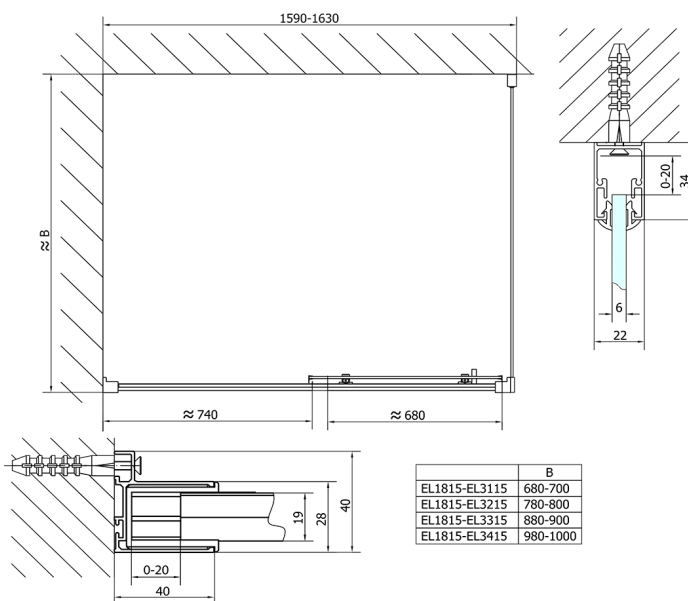

## EASY sprchové dveře 1600mm, čiré sklo

Objednací kód: EL1815

### Rozměry

Šířka: 1600 mm

Výška: 1900 mm

## Technický list

	B
EL1815-EL3115	680-700
EL1815-EL3215	780-800
EL1815-EL3315	880-900
EL1815-EL3415	980-1000