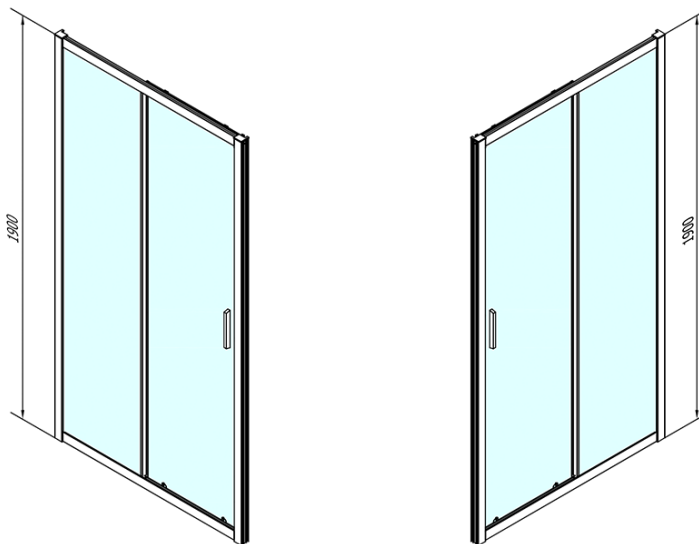

Technický list

EL1515L

EL1515R