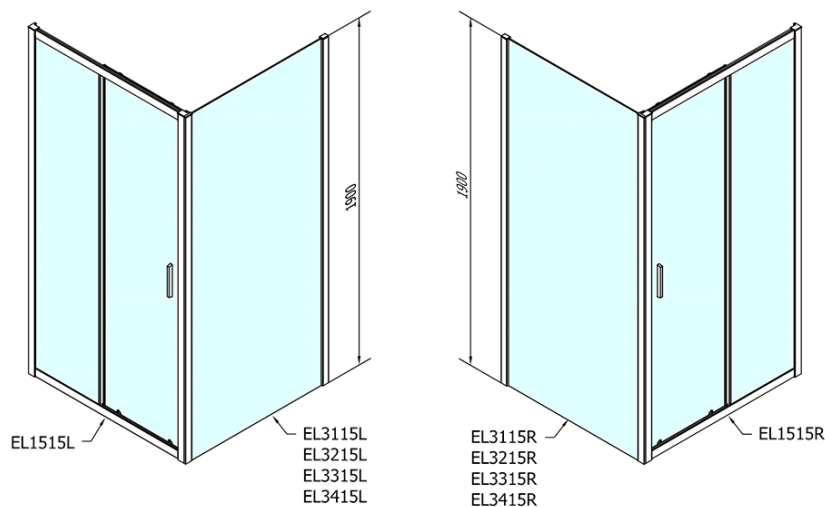

Barva profilu: Chrom - Leštěný hliník

Tvar: Dveře do niky

Typ otevírání: Posuvné

Směr otevírání: Univerzální

Šířka vstupu: 630 mm

Typ výplně: Čiré sklo

Tloušťka skla: 6 mm

Instalační šířka od: 1475 mm

Spodní výklopný pojezd (Objednací kód: NDAE33)

Instalační sada AGEL blister (Objednací kód: NDAESET)

Horní krytky stěnových profilů (Objednací kód: NDAE01LP)

Doraz levý (Objednací kód: NDAE06L)

Horní pojezd (Objednací kód: NDAE32)

Doraz pravý (Objednací kód: NDAE06P)

Set zamačkavacích těsnění (Objednací kód: NDAE14)

Technický list

EL1515L

EL1515R

	B
EL1515-EL3115	680-700
EL1515-EL3215	780-800
EL1515-EL3315	880-900
EL1515-EL3415	980-1000