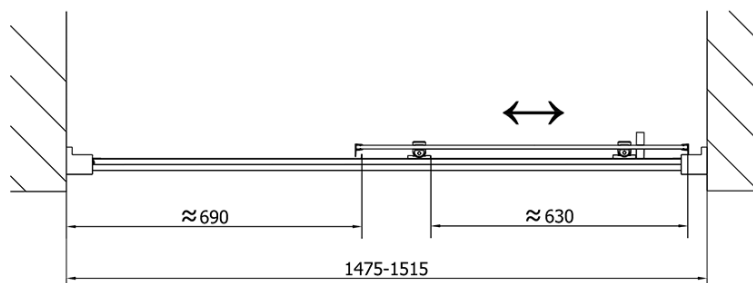

Barva profilu: Chrom - Leštěný hliník

Tvar: Dveře do niky

Typ otevírání: Posuvné

Směr otevírání: Univerzální

Šířka vstupu: 630 mm

Typ výplně: Čiré sklo

Tloušťka skla: 6 mm

Instalační šířka od: 1475 mm

Instalační šířka do: 1515 mm

Vlastnosti: Rámové provedení

Hmotnost / ks: 45.0 kg

Balení: 1 ks

Záruka: 2 roky

Náhradní díly

Set svislých těsnění (Objednací kód: NDAE11)

Stěnový profil (Objednací kód: NDAE12)

Doraz pravý (Objednací kód: NDAE06P)

Set zamačkavacích těsnění (Objednací kód: NDAE14)

Technický list

EL1515L

EL1515R

	B
EL1515-EL3115	680-700
EL1515-EL3215	780-800
EL1515-EL3315	880-900
EL1515-EL3415	980-1000