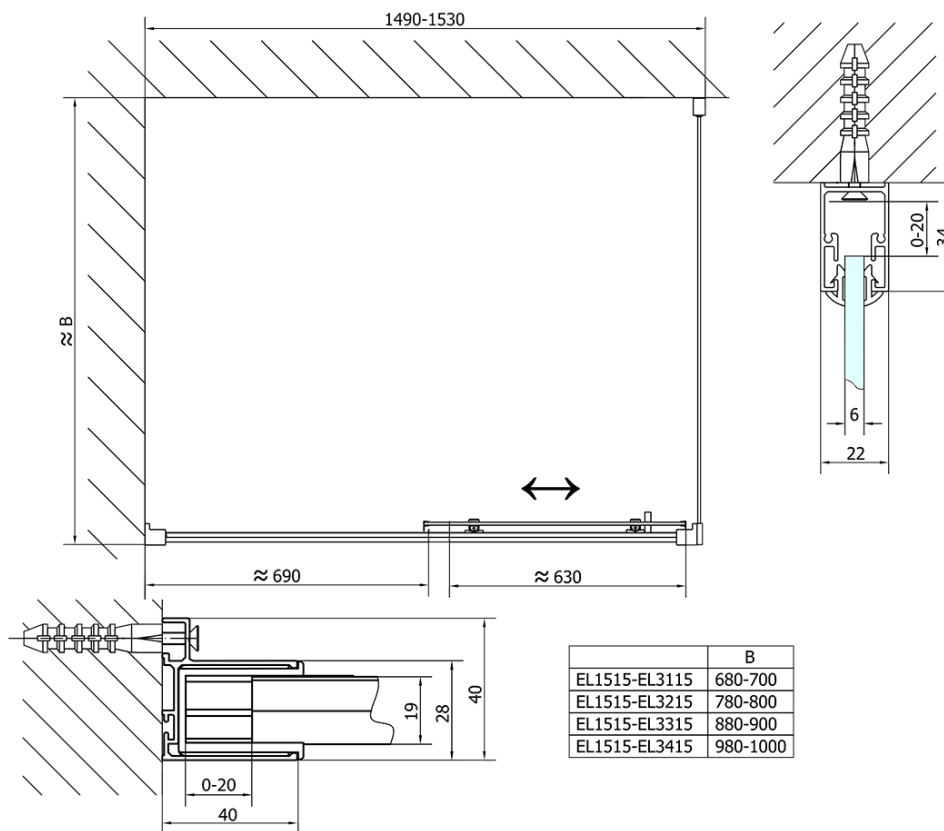

Barva profilu: Chrom - Leštěný hliník

Tvar: Dveře do niky

Typ otevírání: Posuvné

Směr otevírání: Univerzální

Šířka vstupu: 630 mm

Typ výplně: Čiré sklo

Tloušťka skla: 6 mm

Instalační šířka od: 1475 mm

Instalační šířka do: 1515 mm

Vlastnosti: Rámové provedení

Hmotnost / ks: 45.0 kg

Balení: 1 ks

Záruka: 2 roky

Náhradní díly

Set svislých těsnění (Objednací kód: NDAE11)

Stěnový profil (Objednací kód: NDAE12)

Doraz pravý (Objednací kód: NDAE06P)

Set zamačkavacích těsnění (Objednací kód: NDAE14)

Technický list

EL1515L

EL1515R

	B
EL1515-EL3115	680-700
EL1515-EL3215	780-800
EL1515-EL3315	880-900
EL1515-EL3415	980-1000