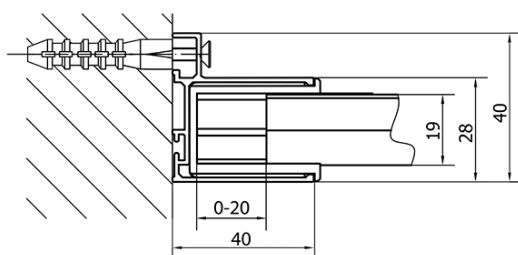

Barva profilu: Chrom - Leštěný hliník

Tvar: Dveře do niky

Typ otevírání: Posuvné

Směr otevírání: Univerzální

Šířka vstupu: 630 mm

Typ výplně: Čiré sklo

Tloušťka skla: 6 mm

Instalační šířka od: 1475 mm

Instalační šířka do: 1515 mm

Vlastnosti: Rámové provedení

Hmotnost / ks: 45.0 kg

Balení: 1 ks

Záruka: 2 roky

Náhradní díly

Set svislých těsnění (Objednací kód: NDAE11)

Stěnový profil (Objednací kód: NDAE12)

Doraz pravý (Objednací kód: NDAE06P)

Set zamačkavacích těsnění (Objednací kód: NDAE14)

Technický list

EL1515L

EL1515R

	B
EL1515-EL3115	680-700
EL1515-EL3215	780-800
EL1515-EL3315	880-900
EL1515-EL3415	980-1000