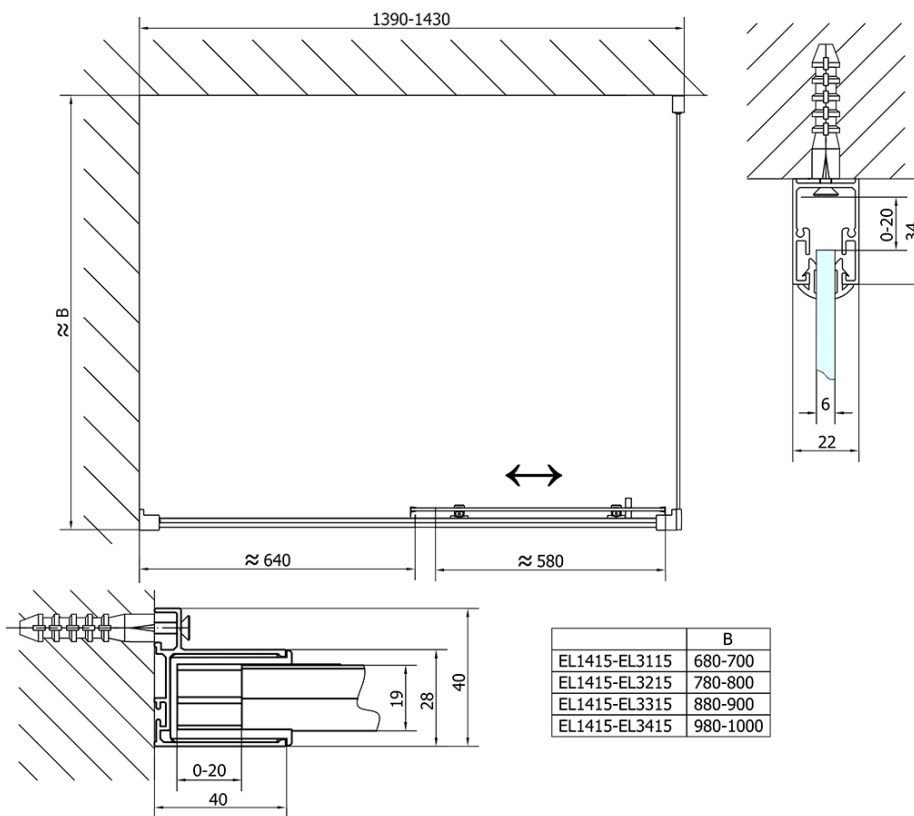

Barva profilu: Chrom - Leštěný hliník

Tvar: Dveře do niky

Typ otevírání: Posuvné

Směr otevírání: Univerzální

Šířka vstupu: 580 mm

Typ výplně: Čiré sklo

Tloušťka skla: 6 mm

Instalační šířka od: 1375 mm

Instalační šířka do: 1415 mm

Vlastnosti: Rámové provedení

Hmotnost / ks: 42.0 kg

Balení: 1 ks

Záruka: 2 roky

Náhradní díly

Set svislých těsnění (Objednací kód: NDAE11)

Stěnový profil (Objednací kód: NDAE12)

Doraz pravý (Objednací kód: NDAE06P)

Set zamačkavacích těsnění (Objednací kód: NDAE14)

Technický list

EL1415L

EL1415R

	B
EL1415-EL3115	680-700
EL1415-EL3215	780-800
EL1415-EL3315	880-900
EL1415-EL3415	980-1000