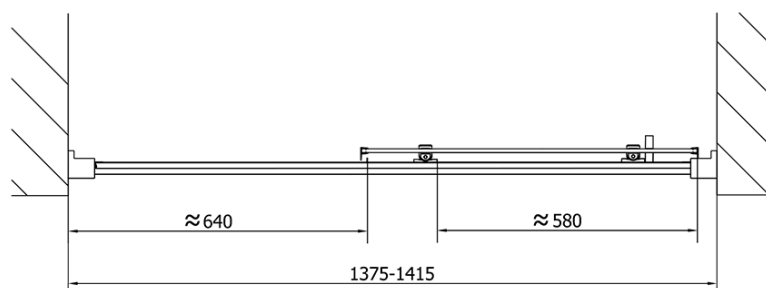

Barva profilu: Chrom - Leštěný hliník

Tvar: Dveře do niky

Typ otevírání: Posuvné

Směr otevírání: Univerzální

Šířka vstupu: 580 mm

Typ výplně: Čiré sklo

Tloušťka skla: 6 mm

Instalační šířka od: 1375 mm

Instalační šířka do: 1415 mm

Vlastnosti: Rámové provedení

Hmotnost / ks: 42.0 kg

Balení: 1 ks

Záruka: 2 roky

Náhradní díly

Set svislých těsnění (Objednací kód: NDAE11)

Stěnový profil (Objednací kód: NDAE12)

Doraz pravý (Objednací kód: NDAE06P)

Set zamačkavacích těsnění (Objednací kód: NDAE14)

Technický list

EL1415L

EL1415R

	B
EL1415-EL3115	680-700
EL1415-EL3215	780-800
EL1415-EL3315	880-900
EL1415-EL3415	980-1000