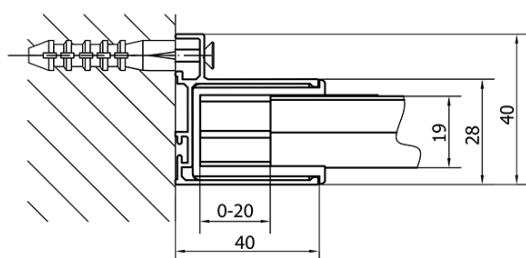

Barva profilu: Chrom - Leštěný hliník

Tvar: Dveře do niky

Typ otevírání: Posuvné

Směr otevírání: Univerzální

Šířka vstupu: 580 mm

Typ výplně: Čiré sklo

Tloušťka skla: 6 mm

Instalační šířka od: 1375 mm

Instalační šířka do: 1415 mm

Vlastnosti: Rámové provedení

Hmotnost / ks: 42.0 kg

Balení: 1 ks

Záruka: 2 roky

Náhradní díly

Set svislých těsnění (Objednací kód: NDAE11)

Stěnový profil (Objednací kód: NDAE12)

Doraz pravý (Objednací kód: NDAE06P)

Set zamačkavacích těsnění (Objednací kód: NDAE14)

Technický list

EL1415L

EL1415R

	B
EL1415-EL3115	680-700
EL1415-EL3215	780-800
EL1415-EL3315	880-900
EL1415-EL3415	980-1000