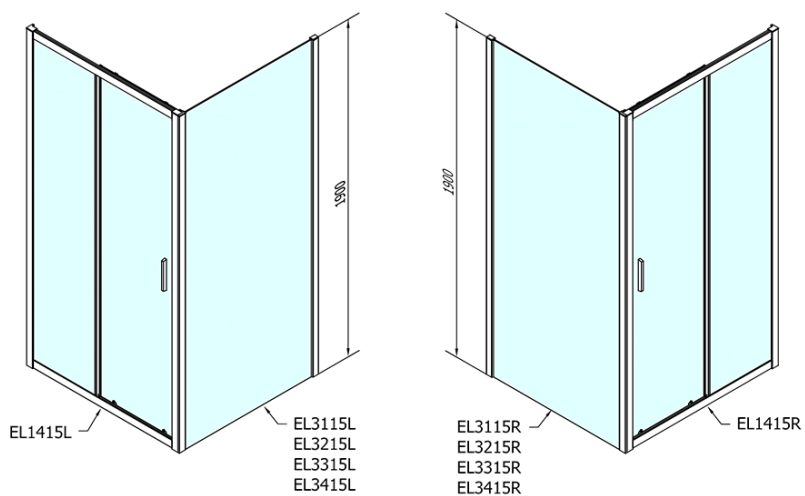

Barva profilu: Chrom - Leštěný hliník

Tvar: Dveře do niky

Typ otevírání: Posuvné

Směr otevírání: Univerzální

Šířka vstupu: 580 mm

Typ výplně: Čiré sklo

Tloušťka skla: 6 mm

Instalační šířka od: 1375 mm

Doraz pravý (Objednací kód: NDAE06P)

Set zamačkavacích těsnění (Objednací kód: NDAE14)

Technický list

EL1415L

EL1415R

	B
EL1415-EL3115	680-700
EL1415-EL3215	780-800
EL1415-EL3315	880-900
EL1415-EL3415	980-1000