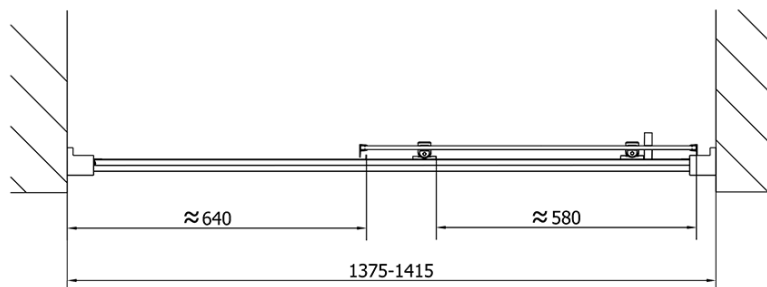

## Rozměry

**Šířka:** 1400 mm

**Výška:** 1900 mm

## Parametry

**Barva profilu:** Chrom - Leštěný hliník

**Tvar:** Dveře do niky

**Typ otevírání:** Posuvné

**Směr otevírání:** Univerzální

**Šířka vstupu:** 580 mm

**Typ výplně:** Čiré sklo

**Tloušťka skla:** 6 mm

**Instalační šířka od:** 1375 mm

**Instalační šířka do:** 1415 mm

**Vlastnosti:** Rámové provedení

**Hmotnost / ks:** 42.0 kg

**Balení:** 1 ks

**Záruka:** 2 roky

Doraz levý (Objednací kód: NDAE06L)

Horní pojezd (Objednací kód: NDAE32)

Doraz pravý (Objednací kód: NDAE06P)

Set zamačkavacích těsnění (Objednací kód: NDAE14)

Technický list

EL1415L

EL1415R

	B
EL1415-EL3115	680-700
EL1415-EL3215	780-800
EL1415-EL3315	880-900
EL1415-EL3415	980-1000