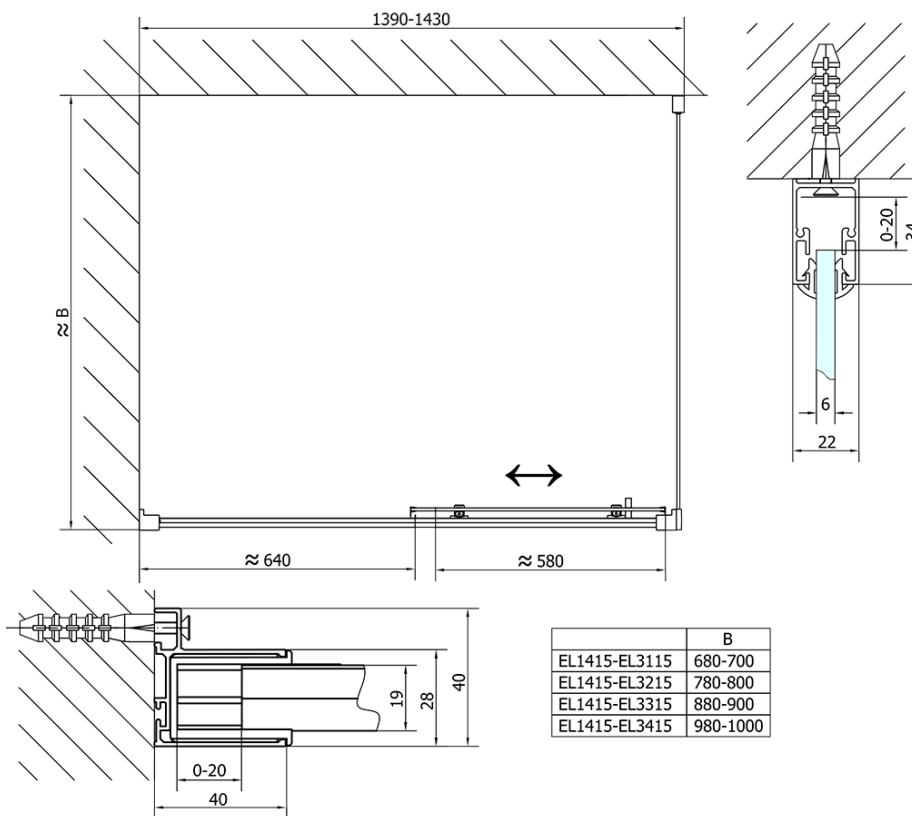

## Rozměry

**Šířka:** 1400 mm

**Výška:** 1900 mm

## Parametry

**Barva profilu:** Chrom - Leštěný hliník

**Tvar:** Dveře do niky

**Typ otevírání:** Posuvné

**Směr otevírání:** Univerzální

**Šířka vstupu:** 580 mm

**Typ výplně:** Čiré sklo

**Tloušťka skla:** 6 mm

**Instalační šířka od:** 1375 mm

**Instalační šířka do:** 1415 mm

**Vlastnosti:** Rámové provedení

**Hmotnost / ks:** 42.0 kg

**Balení:** 1 ks

**Záruka:** 2 roky

Doraz levý (Objednací kód: NDAE06L)

Horní pojezd (Objednací kód: NDAE32)

Doraz pravý (Objednací kód: NDAE06P)

Set zamačkavacích těsnění (Objednací kód: NDAE14)

Technický list

EL1415L

EL1415R

	B
EL1415-EL3115	680-700
EL1415-EL3215	780-800
EL1415-EL3315	880-900
EL1415-EL3415	980-1000