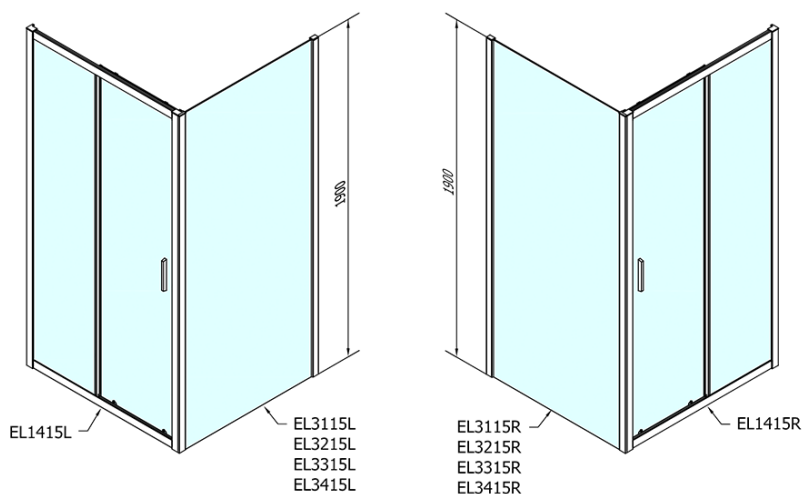

## Rozměry

**Šířka:** 1400 mm

**Výška:** 1900 mm

## Parametry

**Barva profilu:** Chrom - Leštěný hliník

**Tvar:** Dveře do niky

**Typ otevírání:** Posuvné

**Směr otevírání:** Univerzální

**Šířka vstupu:** 580 mm

**Typ výplně:** Čiré sklo

**Tloušťka skla:** 6 mm

**Instalační šířka od:** 1375 mm

**Instalační šířka do:** 1415 mm

**Vlastnosti:** Rámové provedení

**Hmotnost / ks:** 42.0 kg

**Balení:** 1 ks

**Záruka:** 2 roky

Doraz levý (Objednací kód: NDAE06L)

Horní pojezd (Objednací kód: NDAE32)

Doraz pravý (Objednací kód: NDAE06P)

Set zamačkavacích těsnění (Objednací kód: NDAE14)

Technický list

EL1415L

EL1415R

	B
EL1415-EL3115	680-700
EL1415-EL3215	780-800
EL1415-EL3315	880-900
EL1415-EL3415	980-1000