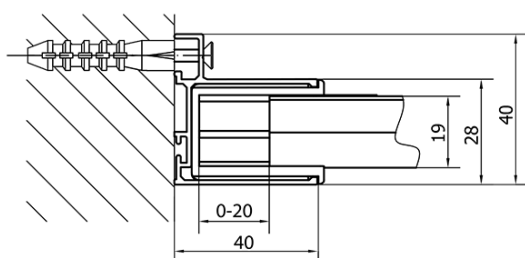

## Rozměry

**Šířka:** 1400 mm

**Výška:** 1900 mm

## Parametry

**Barva profilu:** Chrom - Leštěný hliník

**Tvar:** Dveře do niky

**Typ otevírání:** Posuvné

**Směr otevírání:** Univerzální

**Šířka vstupu:** 580 mm

**Typ výplně:** Čiré sklo

**Tloušťka skla:** 6 mm

**Instalační šířka od:** 1375 mm

**Instalační šířka do:** 1415 mm

**Vlastnosti:** Rámové provedení

**Hmotnost / ks:** 42.0 kg

**Balení:** 1 ks

**Záruka:** 2 roky

Doraz levý (Objednací kód: NDAE06L)

Horní pojezd (Objednací kód: NDAE32)

Doraz pravý (Objednací kód: NDAE06P)

Set zamačkavacích těsnění (Objednací kód: NDAE14)

Technický list

EL1415L

EL1415R

	B
EL1415-EL3115	680-700
EL1415-EL3215	780-800
EL1415-EL3315	880-900
EL1415-EL3415	980-1000