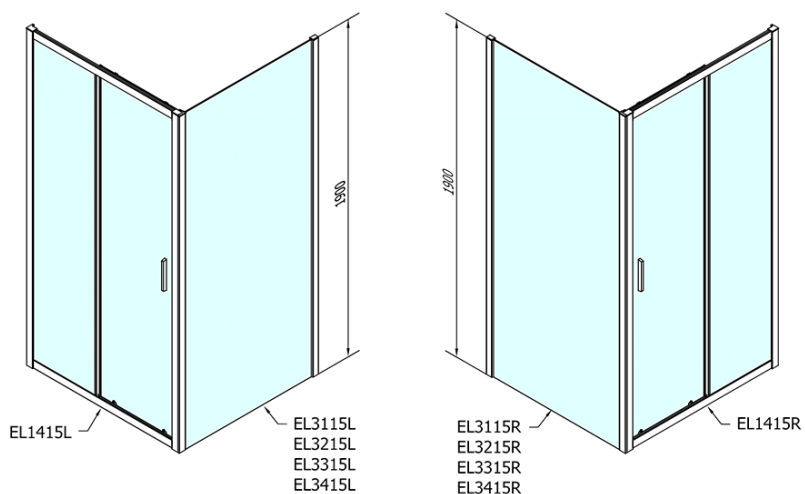

## Rozměry

**Šířka:** 1400 mm

**Výška:** 1900 mm

## Parametry

**Barva profilu:** Chrom - Leštěný hliník

**Tvar:** Dveře do niky

**Typ otevírání:** Posuvné

**Směr otevírání:** Univerzální

**Šířka vstupu:** 580 mm

**Typ výplně:** Čiré sklo

**Tloušťka skla:** 6 mm

**Instalační šířka od:** 1375 mm

**Instalační šířka do:** 1415 mm

**Vlastnosti:** Rámové provedení

**Hmotnost / ks:** 42.0 kg

**Balení:** 1 ks

**Záruka:** 2 roky

Technický list

EL1415L

EL1415R

	B
EL1415-EL3115	680-700
EL1415-EL3215	780-800
EL1415-EL3315	880-900
EL1415-EL3415	980-1000