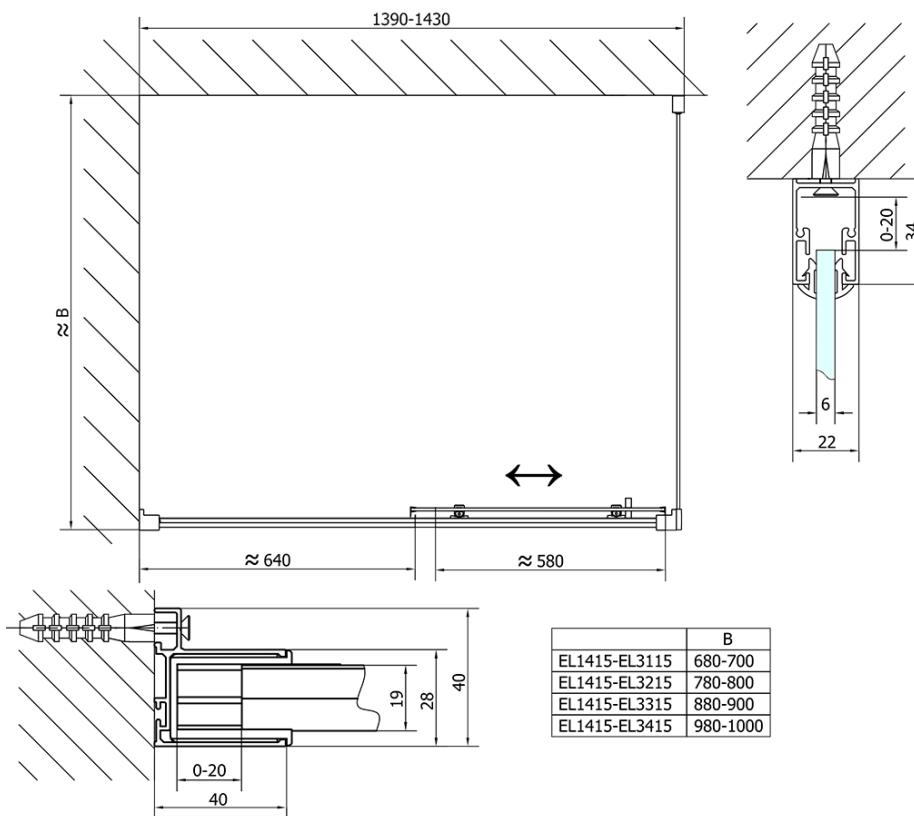

## Rozměry

**Šířka:** 1400 mm

**Výška:** 1900 mm

## Parametry

**Barva profilu:** Chrom - Leštěný hliník

**Tvar:** Dveře do niky

**Typ otevírání:** Posuvné

**Směr otevírání:** Univerzální

**Šířka vstupu:** 580 mm

**Typ výplně:** Čiré sklo

**Tloušťka skla:** 6 mm

**Instalační šířka od:** 1375 mm

**Instalační šířka do:** 1415 mm

**Vlastnosti:** Rámové provedení

**Hmotnost / ks:** 42.0 kg

**Balení:** 1 ks

**Záruka:** 2 roky

Technický list

EL1415L

EL1415R

	B
EL1415-EL3115	680-700
EL1415-EL3215	780-800
EL1415-EL3315	880-900
EL1415-EL3415	980-1000