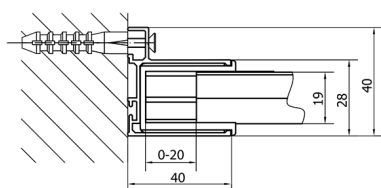

EASY sprchové dveře 1400mm, čiré sklo

Objednací kód: EL1415

Rozměry

Šířka: 1400 mm

Výška: 1900 mm

Parametry

Záruka: 2 roky

Technický list

EL1415L

EL1415R

	B
EL1415-EL3115	680-700
EL1415-EL3215	780-800
EL1415-EL3315	880-900
EL1415-EL3415	980-1000