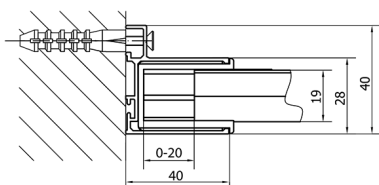

EASY sprchové dveře 1400mm, čiré sklo

Objednací kód: EL1415

Rozměry

Šířka: 1400 mm

Výška: 1900 mm

Parametry

Záruka: 2 roky

Technický list

	B
EL1415-EL3115	680-700
EL1415-EL3215	780-800
EL1415-EL3315	880-900
EL1415-EL3415	980-1000