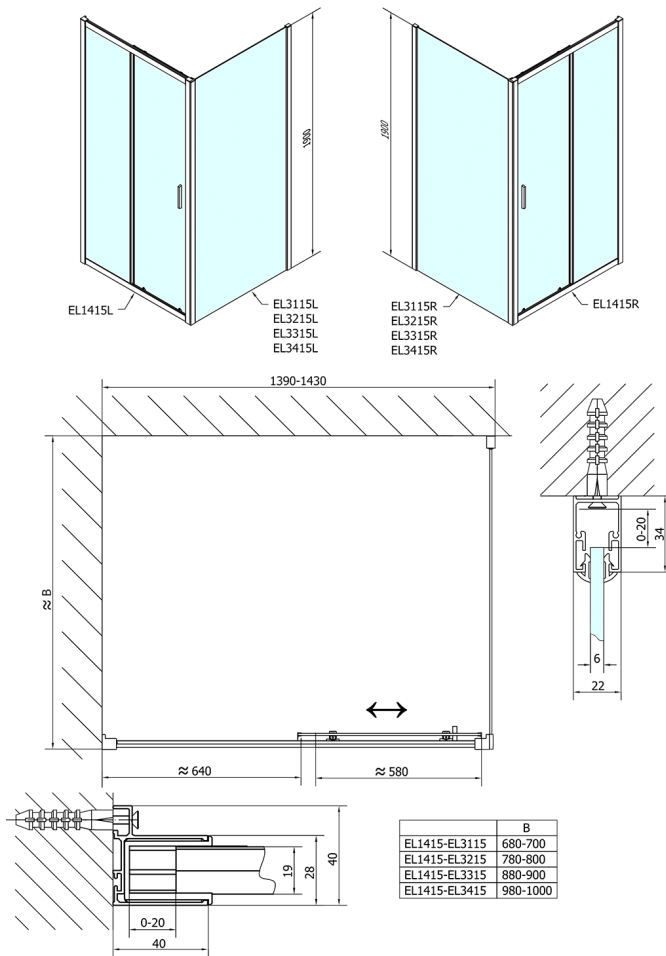

EASY sprchové dveře 1400mm, čiré sklo

Objednací kód: EL1415

Rozměry

Šířka: 1400 mm

Výška: 1900 mm

Parametry

Záruka: 2 roky

Technický list

	B
EL1415-EL3115	680-700
EL1415-EL3215	780-800
EL1415-EL3315	880-900
EL1415-EL3415	980-1000