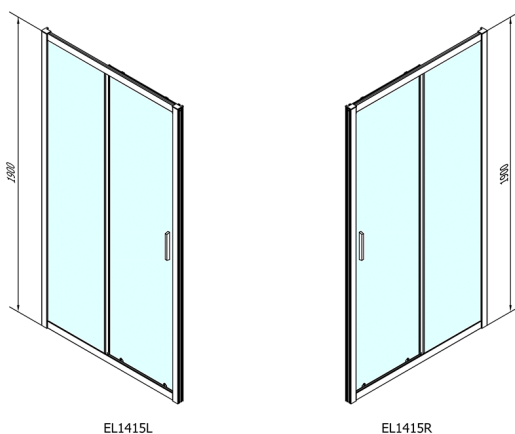

EASY sprchové dveře 1400mm, čiré sklo

Objednací kód: EL1415

Rozměry

Šířka: 1400 mm

Výška: 1900 mm

Parametry

Záruka: 2 roky

Technický list

	B
EL1415-EL3115	680-700
EL1415-EL3215	780-800
EL1415-EL3315	880-900
EL1415-EL3415	980-1000