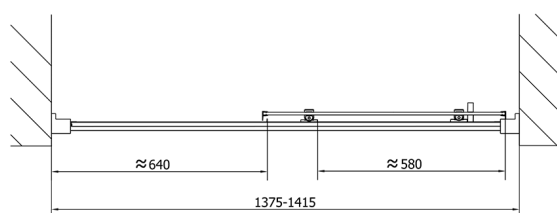

EASY sprchové dveře 1400mm, čiré sklo

Objednací kód: EL1415

Rozměry

Šířka: 1400 mm

Výška: 1900 mm

Parametry

Záruka: 2 roky

Technický list

EL1415L

EL1415R

	B
EL1415-EL3115	680-700
EL1415-EL3215	780-800
EL1415-EL3315	880-900
EL1415-EL3415	980-1000