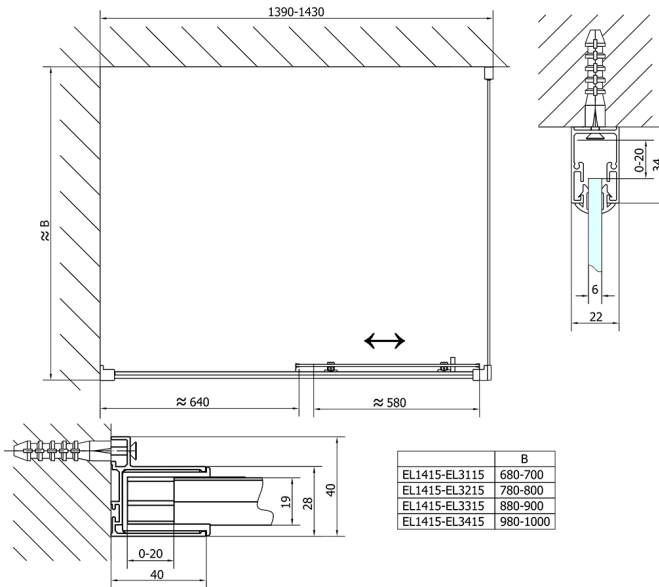

EASY sprchové dveře 1400mm, čiré sklo

Objednací kód: EL1415

Rozměry

Šířka: 1400 mm

Výška: 1900 mm

Parametry

Záruka: 2 roky

Technický list

EL1415L

EL1415R

	B
EL1415-EL3115	680-700
EL1415-EL3215	780-800
EL1415-EL3315	880-900
EL1415-EL3415	980-1000