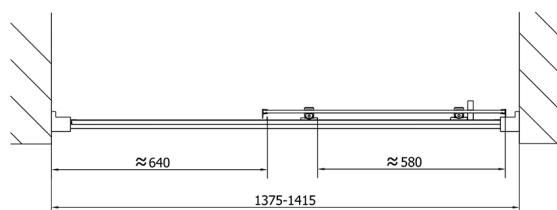

EASY sprchové dveře 1400mm, čiré sklo

Objednací kód: EL1415

Rozměry

Šířka: 1400 mm

Výška: 1900 mm

Parametry

Záruka: 2 roky

Technický list

	B
EL1415-EL3115	680-700
EL1415-EL3215	780-800
EL1415-EL3315	880-900
EL1415-EL3415	980-1000