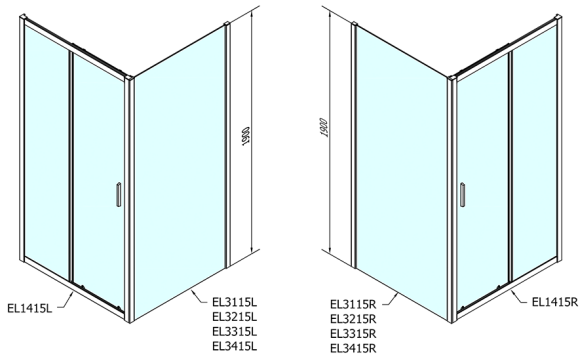

EASY sprchové dveře 1400mm, čiré sklo

Objednací kód: EL1415

Rozměry

Šířka: 1400 mm

Výška: 1900 mm

Parametry

Záruka: 2 roky

Technický list

EL1415L

EL1415R

	B
EL1415-EL3115	680-700
EL1415-EL3215	780-800
EL1415-EL3315	880-900
EL1415-EL3415	980-1000