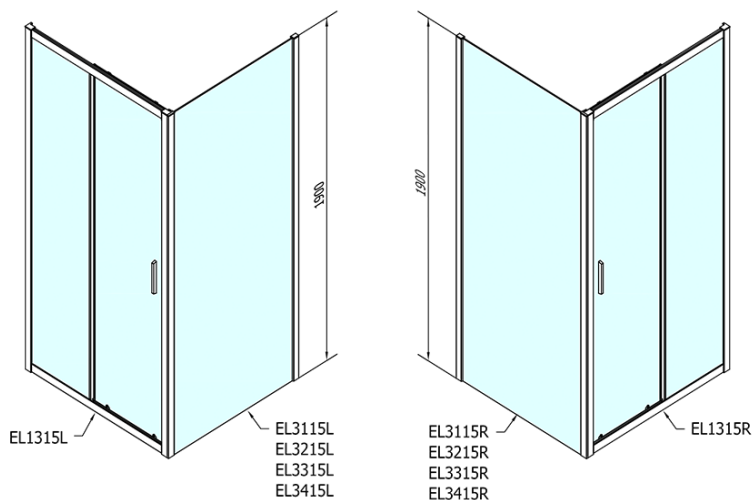

Barva profilu: Chrom - Leštěný hliník

Tvar: Dveře do niky

Typ otevírání: Posuvné

Směr otevírání: Univerzální

Šířka vstupu: 530 mm

Typ výplně: Čiré sklo

Tloušťka skla: 6 mm

Instalační šířka od: 1275 mm

Instalační šířka do: 1315 mm

Vlastnosti: Rámové provedení

Hmotnost / ks: 39.5 kg

Balení: 1 ks

Záruka: 2 roky

Náhradní díly

Set svislých těsnění (Objednací kód: NDAE11)

Stěnový profil (Objednací kód: NDAE12)

Spodní výklopný pojezd (Objednací kód: NDAE33)

Instalační sada AGEL blister (Objednací kód: NDAESET)

Horní krytky stěnových profilů (Objednací kód: NDAE01LP)

Doraz levý (Objednací kód: NDAE06L)

Horní pojezd (Objednací kód: NDAE32)

Doraz pravý (Objednací kód: NDAE06P)

Set zamačkavacích těsnění (Objednací kód: NDAE14)

Technický list

EL1315L

EL1315R

	B
EL1315-EL3115	680-700
EL1315-EL3215	780-800
EL1315-EL3315	880-900
EL1315-EL3415	980-1000