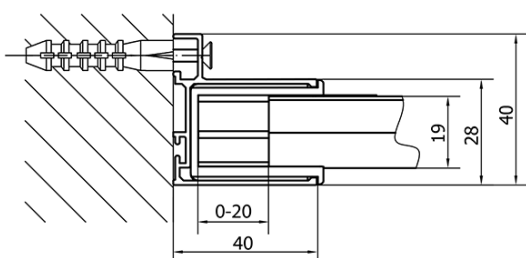

Barva profilu: Chrom - Leštěný hliník

Tvar: Dveře do niky

Typ otevírání: Posuvné

Směr otevírání: Univerzální

Šířka vstupu: 530 mm

Typ výplně: Čiré sklo

Tloušťka skla: 6 mm

Instalační šířka od: 1275 mm

Instalační šířka do: 1315 mm

Vlastnosti: Rámové provedení

Hmotnost / ks: 39.5 kg

Balení: 1 ks

Záruka: 2 roky

Náhradní díly

Set svislých těsnění (Objednací kód: NDAE11)

Stěnový profil (Objednací kód: NDAE12)

Doraz pravý (Objednací kód: NDAE06P)

Set zamačkavacích těsnění (Objednací kód: NDAE14)

Technický list

EL1315L

EL1315R

	B
EL1315-EL3115	680-700
EL1315-EL3215	780-800
EL1315-EL3315	880-900
EL1315-EL3415	980-1000