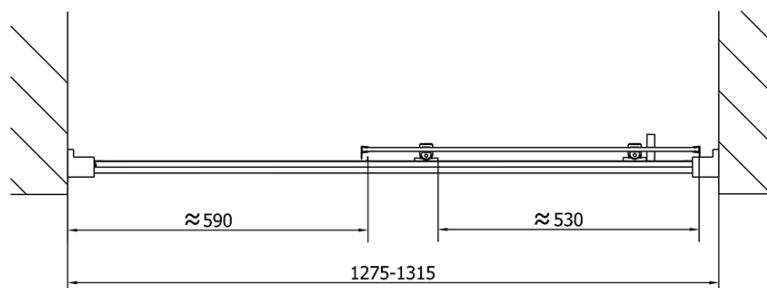

Barva profilu: Chrom - Leštěný hliník

Tvar: Dveře do niky

Typ otevírání: Posuvné

Směr otevírání: Univerzální

Šířka vstupu: 530 mm

Typ výplně: Čiré sklo

Tloušťka skla: 6 mm

Instalační šířka od: 1275 mm

Doraz pravý (Objednací kód: NDAE06P)

Set zamačkavacích těsnění (Objednací kód: NDAE14)

Technický list

EL1315L

EL1315R

	B
EL1315-EL3115	680-700
EL1315-EL3215	780-800
EL1315-EL3315	880-900
EL1315-EL3415	980-1000