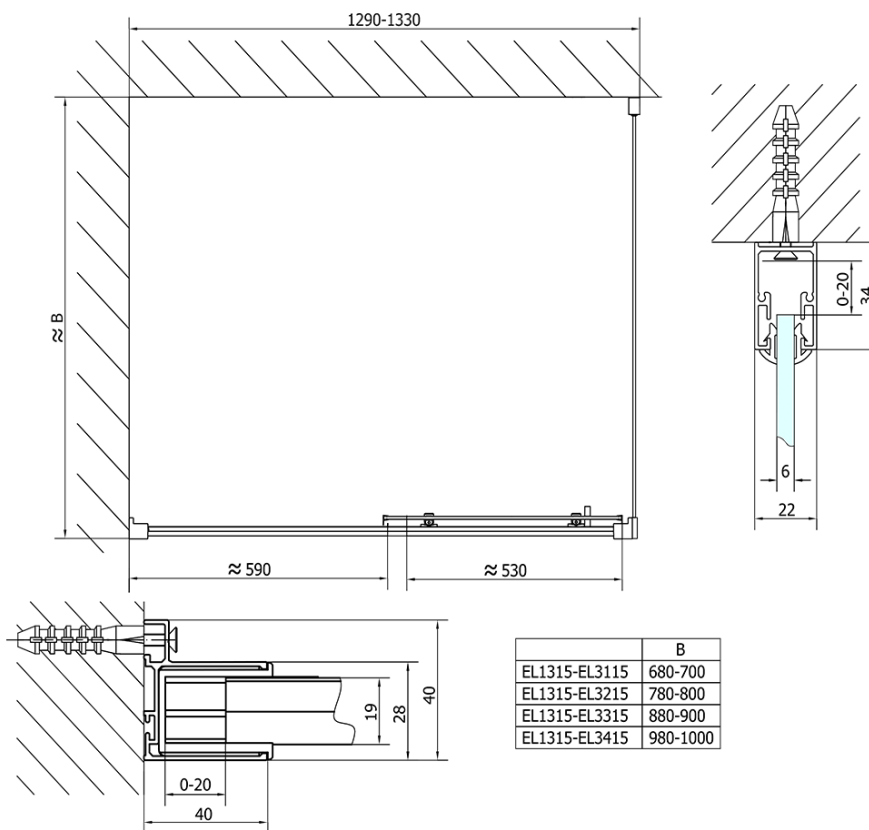

Barva profilu: Chrom - Leštěný hliník

Tvar: Dveře do niky

Typ otevírání: Posuvné

Směr otevírání: Univerzální

Šířka vstupu: 530 mm

Typ výplně: Čiré sklo

Tloušťka skla: 6 mm

Instalační šířka od: 1275 mm

Instalační šířka do: 1315 mm

Vlastnosti: Rámové provedení

Hmotnost / ks: 39.5 kg

Balení: 1 ks

Záruka: 2 roky

Náhradní díly

Set svislých těsnění (Objednací kód: NDAE11)

Stěnový profil (Objednací kód: NDAE12)

Doraz pravý (Objednací kód: NDAE06P)

Set zamačkavacích těsnění (Objednací kód: NDAE14)

Technický list

EL1315L

EL1315R

	B
EL1315-EL3115	680-700
EL1315-EL3215	780-800
EL1315-EL3315	880-900
EL1315-EL3415	980-1000