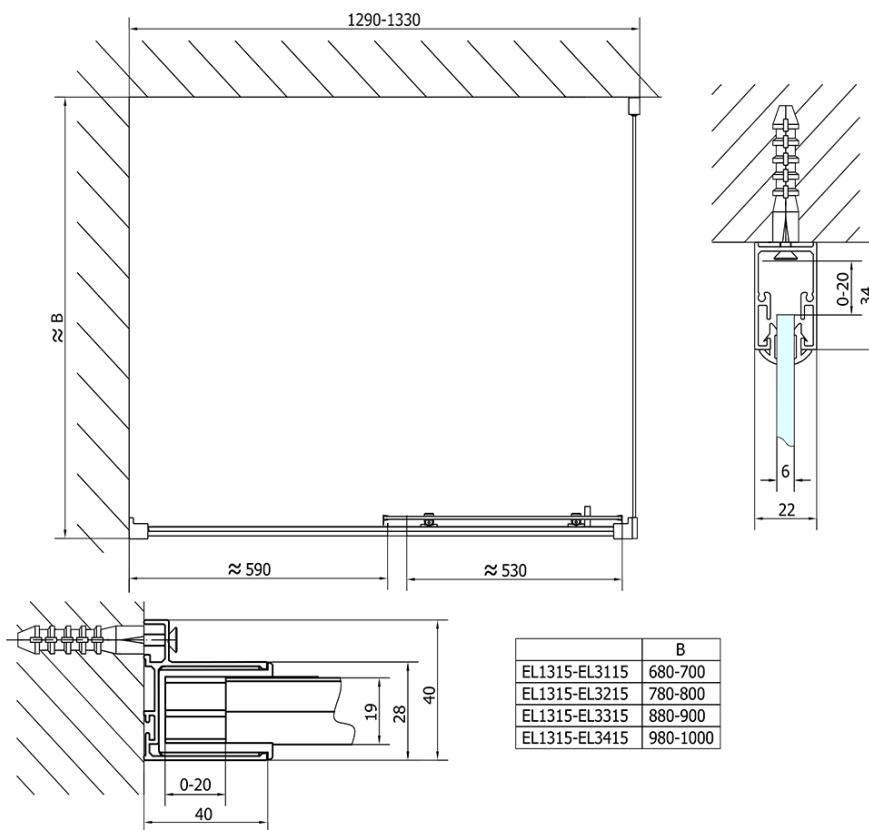

## Rozměry

**Šířka:** 1300 mm

**Výška:** 1900 mm

## Parametry

**Barva profilu:** Chrom - Leštěný hliník

**Tvar:** Dveře do niky

**Typ otevírání:** Posuvné

**Směr otevírání:** Univerzální

**Šířka vstupu:** 530 mm

**Typ výplně:** Čiré sklo

**Tloušťka skla:** 6 mm

**Instalační šířka od:** 1275 mm

**Instalační šířka do:** 1315 mm

**Vlastnosti:** Rámové provedení

**Hmotnost / ks:** 39.5 kg

**Balení:** 1 ks

**Záruka:** 2 roky

Doraz levý (Objednací kód: NDAE06L)

Horní pojezd (Objednací kód: NDAE32)

Doraz pravý (Objednací kód: NDAE06P)

Set zamačkavacích těsnění (Objednací kód: NDAE14)

Technický list

EL1315L

EL1315R

	B
EL1315-EL3115	680-700
EL1315-EL3215	780-800
EL1315-EL3315	880-900
EL1315-EL3415	980-1000