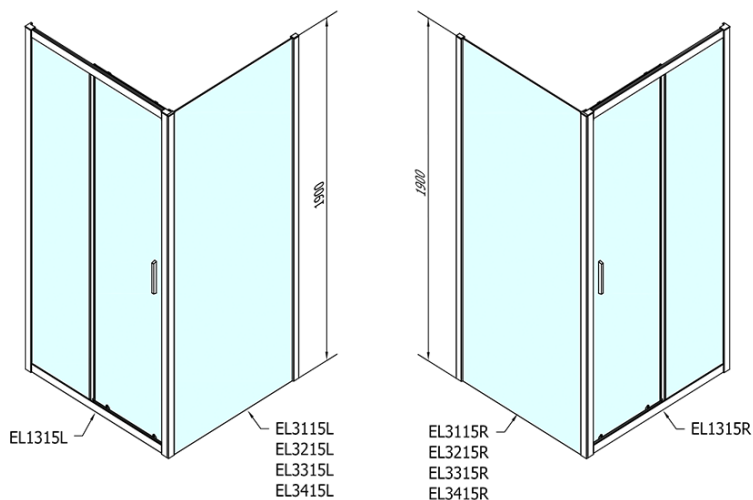

## Rozměry

**Šířka:** 1300 mm

**Výška:** 1900 mm

## Parametry

**Barva profilu:** Chrom - Leštěný hliník

**Tvar:** Dveře do niky

**Typ otevírání:** Posuvné

**Směr otevírání:** Univerzální

**Šířka vstupu:** 530 mm

**Typ výplně:** Čiré sklo

**Tloušťka skla:** 6 mm

**Instalační šířka od:** 1275 mm

**Instalační šířka do:** 1315 mm

**Vlastnosti:** Rámové provedení

**Hmotnost / ks:** 39.5 kg

**Balení:** 1 ks

**Záruka:** 2 roky

Doraz levý (Objednací kód: NDAE06L)

Horní pojezd (Objednací kód: NDAE32)

Doraz pravý (Objednací kód: NDAE06P)

Set zamačkavacích těsnění (Objednací kód: NDAE14)

Technický list

EL1315L

EL1315R

	B
EL1315-EL3115	680-700
EL1315-EL3215	780-800
EL1315-EL3315	880-900
EL1315-EL3415	980-1000