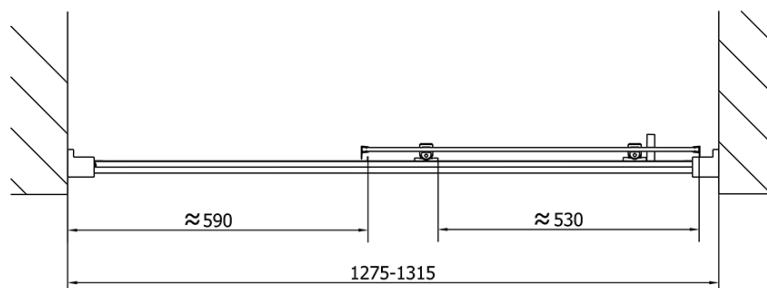

## Rozměry

**Šířka:** 1300 mm

**Výška:** 1900 mm

## Parametry

**Barva profilu:** Chrom - Leštěný hliník

**Tvar:** Dveře do niky

**Typ otevírání:** Posuvné

**Směr otevírání:** Univerzální

**Šířka vstupu:** 530 mm

**Typ výplně:** Čiré sklo

**Tloušťka skla:** 6 mm

**Instalační šířka od:** 1275 mm

**Instalační šířka do:** 1315 mm

**Vlastnosti:** Rámové provedení

**Hmotnost / ks:** 39.5 kg

**Balení:** 1 ks

**Záruka:** 2 roky

Doraz levý (Objednací kód: NDAE06L)

Horní pojezd (Objednací kód: NDAE32)

Doraz pravý (Objednací kód: NDAE06P)

Set zamačkavacích těsnění (Objednací kód: NDAE14)

Technický list

EL1315L

EL1315R

	B
EL1315-EL3115	680-700
EL1315-EL3215	780-800
EL1315-EL3315	880-900
EL1315-EL3415	980-1000