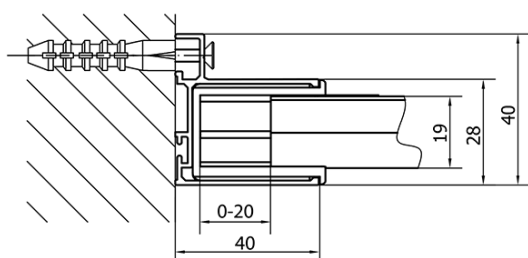

## Rozměry

**Šířka:** 1300 mm

**Výška:** 1900 mm

## Parametry

**Barva profilu:** Chrom - Leštěný hliník

**Tvar:** Dveře do niky

**Typ otevírání:** Posuvné

**Směr otevírání:** Univerzální

**Šířka vstupu:** 530 mm

**Typ výplně:** Čiré sklo

**Tloušťka skla:** 6 mm

**Instalační šířka od:** 1275 mm

**Instalační šířka do:** 1315 mm

**Vlastnosti:** Rámové provedení

**Hmotnost / ks:** 39.5 kg

**Balení:** 1 ks

**Záruka:** 2 roky

Doraz levý (Objednací kód: NDAE06L)

Horní pojezd (Objednací kód: NDAE32)

Doraz pravý (Objednací kód: NDAE06P)

Set zamačkavacích těsnění (Objednací kód: NDAE14)

Technický list

EL1315L

EL1315R

	B
EL1315-EL3115	680-700
EL1315-EL3215	780-800
EL1315-EL3315	880-900
EL1315-EL3415	980-1000