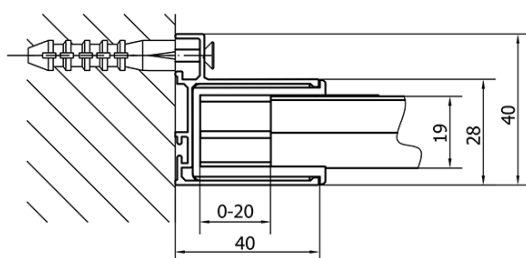

Barva profilu: Chrom - Leštěný hliník

Tvar: Dveře do niky

Typ otevírání: Posuvné

Směr otevírání: Univerzální

Šířka vstupu: 530 mm

Typ výplně: Čiré sklo

Tloušťka skla: 6 mm

Instalační šířka od: 1275 mm

Instalační šířka do: 1315 mm

Vlastnosti: Rámové provedení

Hmotnost / ks: 39.5 kg

Balení: 1 ks

Záruka: 2 roky

Náhradní díly

Set svislých těsnění (Objednací kód: NDAE11)

Stěnový profil (Objednací kód: NDAE12)

Doraz pravý (Objednací kód: NDAE06P)

Set zamačkavacích těsnění (Objednací kód: NDAE14)

Technický list

EL1315L

EL1315R

	B
EL1315-EL3115	680-700
EL1315-EL3215	780-800
EL1315-EL3315	880-900
EL1315-EL3415	980-1000