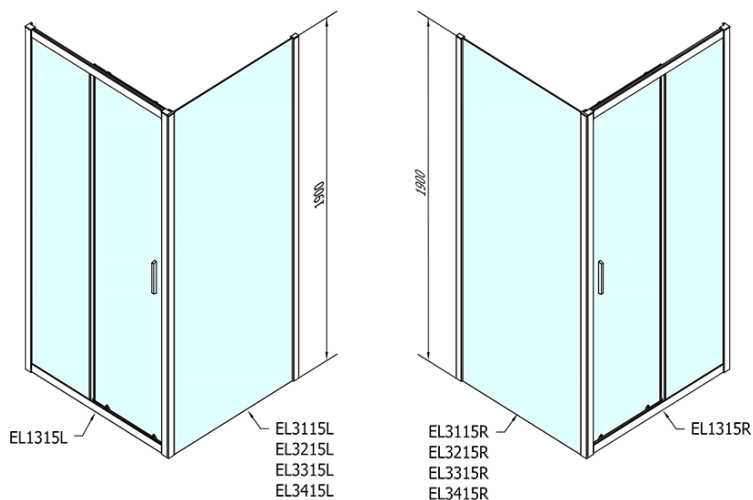

Barva profilu: Chrom - Leštěný hliník

Tvar: Dveře do niky

Typ otevírání: Posuvné

Směr otevírání: Univerzální

Šířka vstupu: 530 mm

Typ výplně: Čiré sklo

Tloušťka skla: 6 mm

Instalační šířka od: 1275 mm

Horní pojezd (Objednací kód: NDAE32)

Set svislých těsnění (Objednací kód: NDAE11)

Stěnový profil (Objednací kód: NDAE12)

Spodní výklopný pojezd (Objednací kód: NDAE33)

Instalační sada AGEL blister (Objednací kód: NDAESET)

Doraz pravý (Objednací kód: NDAE06P)

Set zamačkavacích těsnění (Objednací kód: NDAE14)

Technický list

EL1315L

EL1315R

| | B |
|---------------|----------|
| EL1315-EL3115 | 680-700 |
| EL1315-EL3215 | 780-800 |
| EL1315-EL3315 | 880-900 |
| EL1315-EL3415 | 980-1000 |