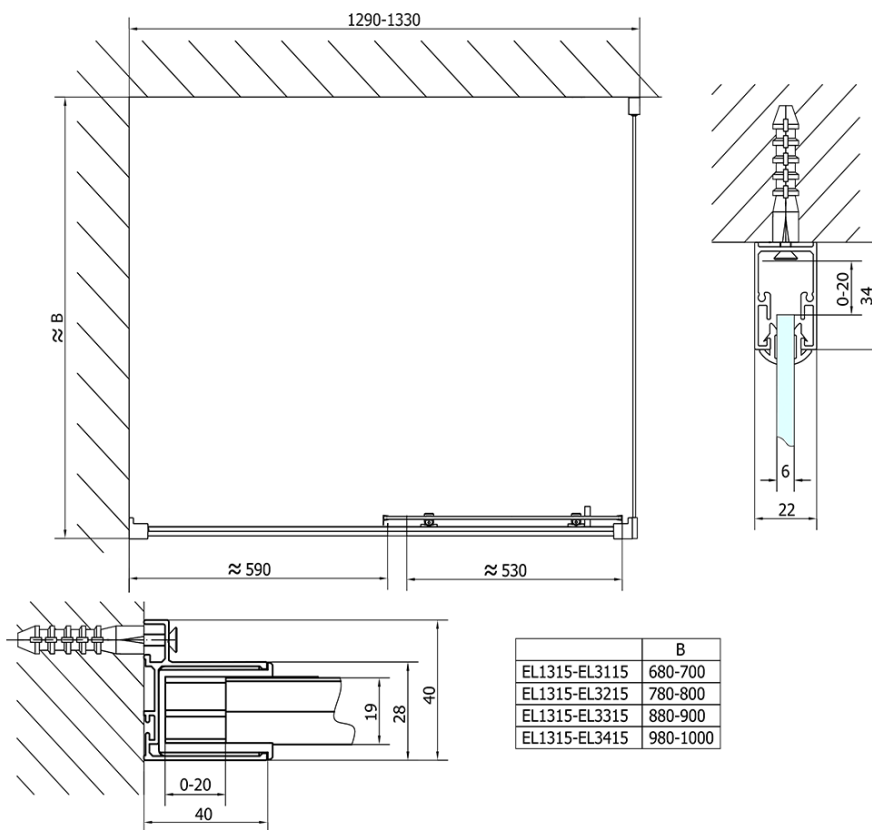

Objednací kód: EL1315

Základní informace

Značka: Polysan

Série: EASY

Rozměry

Šířka: 1300 mm

Výška: 1900 mm

Parametry

Barva profilu: Chrom - Leštěný hliník

Tvar: Dveře do niky

Typ otevírání: Posuvné

Směr otevírání: Univerzální

Šířka vstupu: 530 mm

Typ výplně: Čiré sklo

Tloušťka skla: 6 mm

Instalační šířka od: 1275 mm

Instalační šířka do: 1315 mm

Vlastnosti: Rámové provedení

Hmotnost / ks: 39.5 kg

Balení: 1 ks

Záruka: 2 roky

Náhradní díly

Horní krytky stěnových profilů (Objednací kód: NDAE01LP)

Doraz levý (Objednací kód: NDAE06L)

Doraz pravý (Objednací kód: NDAE06P)

Set zamačkavacích těsnění (Objednací kód: NDAE14)

Technický list

EL1315L

EL1315R

| | B |
|---------------|----------|
| EL1315-EL3115 | 680-700 |
| EL1315-EL3215 | 780-800 |
| EL1315-EL3315 | 880-900 |
| EL1315-EL3415 | 980-1000 |