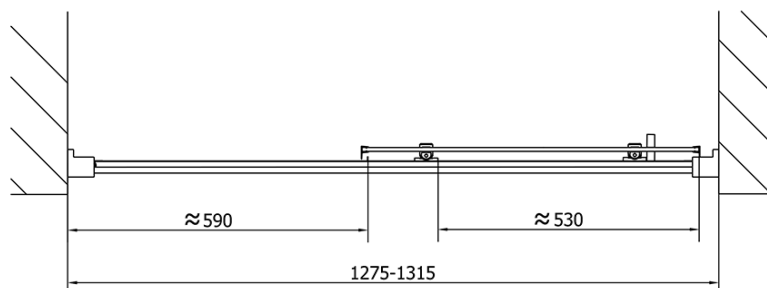

Barva profilu: Chrom - Leštěný hliník

Tvar: Dveře do niky

Typ otevírání: Posuvné

Směr otevírání: Univerzální

Šířka vstupu: 530 mm

Typ výplně: Čiré sklo

Tloušťka skla: 6 mm

Instalační šířka od: 1275 mm

Doraz pravý (Objednací kód: NDAE06P)

Set zamačkavacích těsnění (Objednací kód: NDAE14)

Technický list

EL1315L

EL1315R

| | B |
|---------------|----------|
| EL1315-EL3115 | 680-700 |
| EL1315-EL3215 | 780-800 |
| EL1315-EL3315 | 880-900 |
| EL1315-EL3415 | 980-1000 |