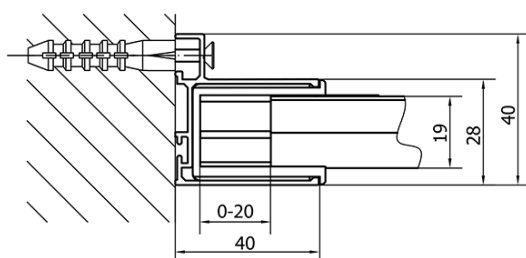

Barva profilu: Chrom - Leštěný hliník

Tvar: Dveře do niky

Typ otevírání: Posuvné

Směr otevírání: Univerzální

Šířka vstupu: 530 mm

Typ výplně: Čiré sklo

Tloušťka skla: 6 mm

Instalační šířka od: 1275 mm

Instalační šířka do: 1315 mm

Vlastnosti: Rámové provedení

Hmotnost / ks: 39.5 kg

Balení: 1 ks

Záruka: 2 roky

Náhradní díly

Horní krytky stěnových profilů (Objednací kód: NDAE01LP)

Doraz levý (Objednací kód: NDAE06L)

Horní pojezd (Objednací kód: NDAE32)

Set svislých těsnění (Objednací kód: NDAE11)

Stěnový profil (Objednací kód: NDAE12)

Spodní výklopný pojezd (Objednací kód: NDAE33)

Instalační sada AGEL blister (Objednací kód: NDAESET)

Doraz pravý (Objednací kód: NDAE06P)

Set zamačkavacích těsnění (Objednací kód: NDAE14)

Technický list

EL1315L

EL1315R

| | B |
|---------------|----------|
| EL1315-EL3115 | 680-700 |
| EL1315-EL3215 | 780-800 |
| EL1315-EL3315 | 880-900 |
| EL1315-EL3415 | 980-1000 |