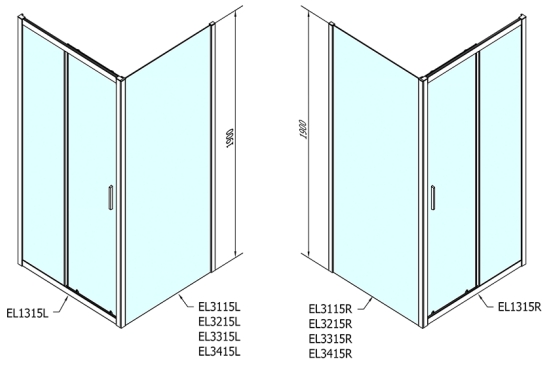

### Rozměry

Šířka: 1300 mm

Výška: 1900 mm

## Technický list

EL1315L

EL1315R

	B
EL1315-EL3115	680-700
EL1315-EL3215	780-800
EL1315-EL3315	880-900
EL1315-EL3415	980-1000