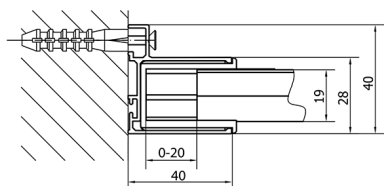

### Rozměry

Šířka: 1300 mm

Výška: 1900 mm

## Technický list

EL1315L

EL1315R

	B
EL1315-EL3115	680-700
EL1315-EL3215	780-800
EL1315-EL3315	880-900
EL1315-EL3415	980-1000