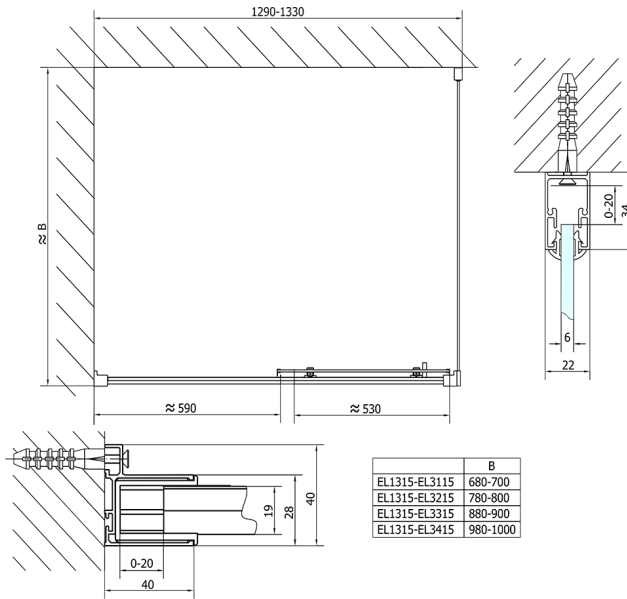

### Rozměry

Šířka: 1300 mm

Výška: 1900 mm

## Technický list

EL1315L

EL1315R

	B
EL1315-EL3115	680-700
EL1315-EL3215	780-800
EL1315-EL3315	880-900
EL1315-EL3415	980-1000