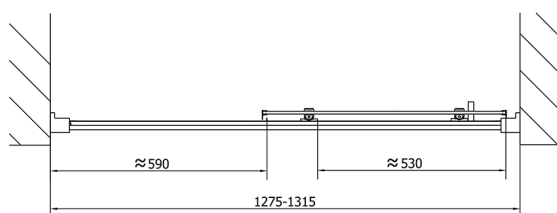

### Rozměry

Šířka: 1300 mm

Výška: 1900 mm

## Technický list

EL1315L

EL1315R

	B
EL1315-EL3115	680-700
EL1315-EL3215	780-800
EL1315-EL3315	880-900
EL1315-EL3415	980-1000