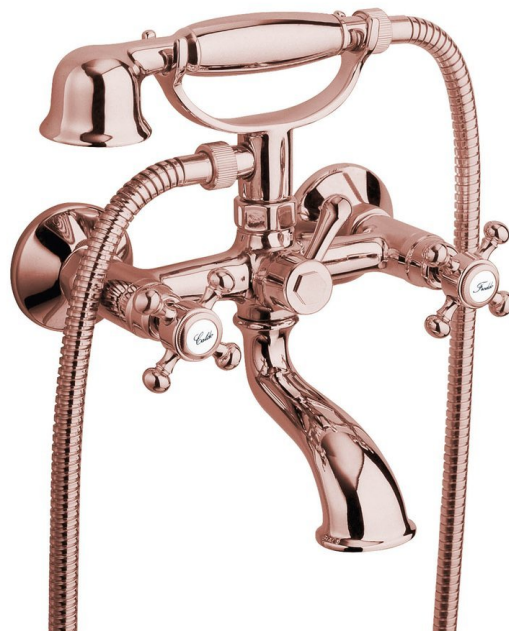

ANTEA nástěnná vanová baterie kompletní, růžové zlato

 **SAPHO**

Objednací kód: 3017

Základní informace

Značka: Sapho
Série: ANTEA

Rozměry

Šířka: 210 mm
Výška: 265 mm
Hloubka: 147 mm

Parametry

Barva: Růžové zlato
Materiál: Mosaz
Tvar: Retro
Instalace: Nástěnná 150 mm
Druh ovládání: Kohoutek
Druh přepínače na sprchu: Otočný
Hmotnost / ks: 2.85 kg
Balení: 1 ks
Záruka: 6 let

Náhradní díly

Perlátor pro vanové baterie Antea (Objednací kód: ND301P)

ANTEA označení studené vody, CZ (Objednací kód: NDANTEA-STUDENÁ)

Přepínač pro baterie 301 - 20 zoubků (Objednací kód: ND301 PREPINAC20)

Sada etážek 1/2" x 3/4", pár (Objednací kód: ET654)

ANTEA označení teplé a studené vody, pár, AJ (Hot+Cold) (Objednací kód: NDANTEA-HOT+COLD)

Vnitřní část přepínače pro baterie 301 - váleček (Objednací kód: ND301)

Uzavírací keramický vršek 1/2", 8/20, studená, Airtech, Epoca, Axia, Antea (Objednací kód: VIT003)

ANTEA označení teplé vody, CZ (Objednací kód: NDANTEA-TEPLÁ)