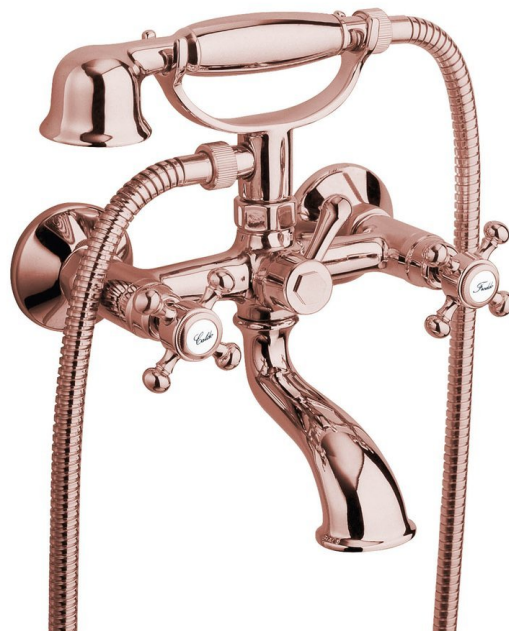

# ANTEA nástěnná vanová baterie kompletní, růžové zlato

 **SAPHO**

Objednací kód: 3017

## Základní informace

Značka: Sapho  
Série: ANTEA

## Parametry

Barva: Růžové zlato  
Materiál: Mosaz  
Tvar: Retro  
Instalace: Nástěnná 150 mm  
Druh ovládní: Kohoutek  
Druh přepínače na sprchu: Otočný  
Hmotnost / ks: 2.85 kg  
Balení: 1 ks  
Záruka: 6 let

Vnitřní část přepínače pro baterie 301 - váleček (Objednací kód: ND301)

Uzavírací keramický vršek 1/2", 8/20, studená, Airtech, Epoca, Axia, Antea (Objednací kód: VIT003)

ANTEA označení teplé a studené vody, pár, IT (Caldo/Freddo) (Objednací kód: NDANTEA-CALDO+FREDDO)