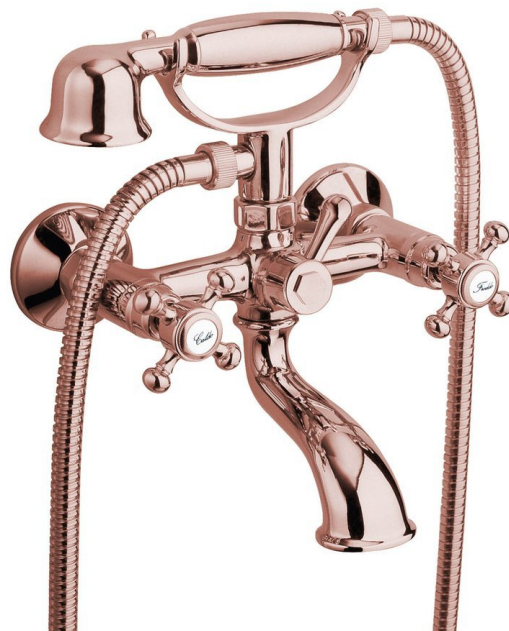

ANTEA nástěnná vanová baterie kompletní, růžové zlato

SAPHO

Objednací kód: 3017

Základní informace

Značka: Sapho
Série: ANTEA

Rozměry

Šířka: 210 mm
Výška: 265 mm
Hloubka: 147 mm

Parametry

Barva: Růžové zlato
Materiál: Mosaz
Tvar: Retro
Instalace: Nástěnná 150 mm
Druh ovládnání: Kohoutek
Druh přepínače na sprchu: Otočný
Hmotnost / ks: 2.85 kg
Balení: 1 ks
Záruka: 6 let

Náhradní díly

Perlátor pro vanové baterie Antea (Objednací kód: ND301P)

ANTEA označení studené vody, CZ (Objednací kód: NDANTEA-STUDENÁ)

Přepínač pro baterie 301 - 20 zoubků (Objednací kód: ND301 PREPINAC20)

Sada etážek 1/2" x 3/4", pár (Objednací kód: ET654)

ANTEA označení teplé a studené vody, pár, AJ (Hot+Cold) (Objednací kód: NDANTEA-HOT+COLD)

Vnitřní část přepínače pro baterie 301 - váleček (Objednací kód: ND301)

Uzavírací keramický vršek 1/2", 8/20, studená, Airtech, Epoca, Axia, Antea (Objednací kód: VIT003)

ANTEA označení teplé vody, CZ (Objednací kód: NDANTEA-TEPLÁ)