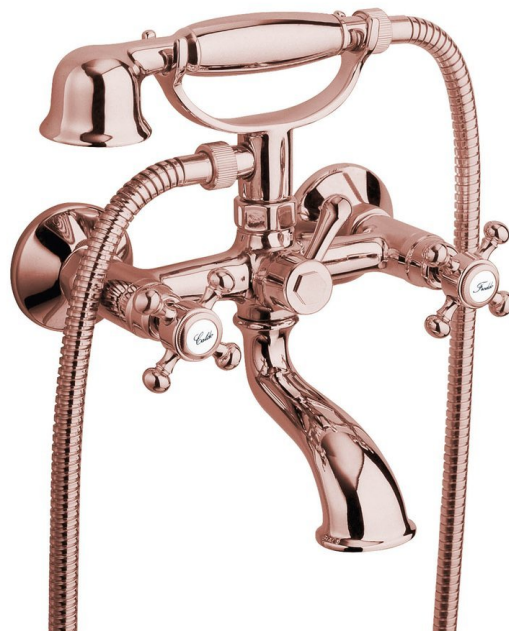

# ANTEA nástěnná vanová baterie kompletní, růžové zlato

**SAPHO**

Objednací kód: 3017

## Základní informace

Značka: Sapho  
Série: ANTEA

## Parametry

Barva: Růžové zlato  
Materiál: Mosaz  
Tvar: Retro  
Instalace: Nástěnná 150 mm  
Druh ovládní: Kohoutek  
Druh přepínače na sprchu: Otočný  
Hmotnost / ks: 2.85 kg  
Balení: 1 ks  
Záruka: 6 let

## Náhradní díly

Perlátor pro vanové baterie Antea (Objednací kód: ND301P)

ANTEA označení studené vody, CZ (Objednací kód: NDANTEA-STUDENÁ)

Přepínač pro baterie 301 - 20 zoubků (Objednací kód: ND301 PREPINAC20)