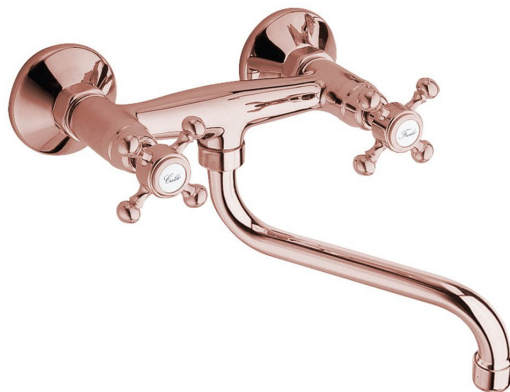

Objednací kód: 3067

Základní informace

Značka: Sapho
Série: ANTEA

Rozměry

Šířka: 215 mm
Výška: 190 mm
Hloubka: 230 mm

Parametry

Barva: Růžové zlato
Materiál: Mosaz
Tvar: Retro
Instalace: Nástěnná 150 mm
Druh ovládní: Kohoutek
Ostatní: Otočné ramínko
Hmotnost / ks: 1.23 kg
Balení: 1 ks
Záruka: 6 let

Náhradní díly

Uzavírací keramický vršek 1/2", 8/20, studená, Airtech, Epoca, Axia, Antea (Objednací kód: VIT003)

ANTEA označení teplé a studené vody, pár, AJ (Hot+Cold) (Objednací kód: NDANTEA-HOT+COLD)

ANTEA označení teplé a studené vody, pár, IT (Caldo/Freddo) (Objednací kód: NDANTEA-CALDO+FREDDO)

Sada etážek 1/2" x 3/4", pár (Objednací kód: ET654)

Technický list