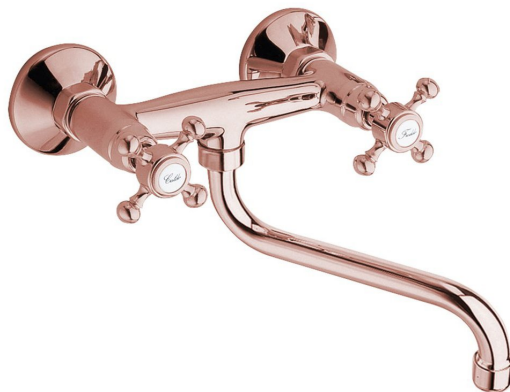

Objednací kód: 3067

Základní informace

Značka: Sapho
Série: ANTEA

Rozměry

Šířka: 215 mm
Výška: 190 mm
Hloubka: 230 mm

Parametry

Barva: Růžové zlato
Materiál: Mosaz
Tvar: Retro
Instalace: Nástěnná 150 mm
Druh ovládní: Kohoutek
Ostatní: Otočné ramínko
Hmotnost / ks: 1.23 kg
Balení: 1 ks
Záruka: 6 let

Náhradní díly

Uzavírací keramický vršek 1/2", 8/20, studená, Airtech, Epoca, Axia, Antea (Objednací kód: VIT003)

ANTEA označení teplé a studené vody, pár, AJ (Hot+Cold) (Objednací kód: NDANTEA-HOT+COLD)