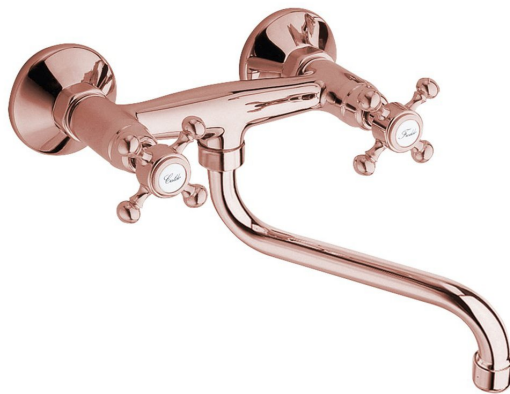

## Základní informace

Značka: Sapho  
Série: ANTEA

## Rozměry

Šířka: 215 mm  
Výška: 190 mm  
Hloubka: 230 mm

## Parametry

Barva: Růžové zlato  
Materiál: Mosaz  
Tvar: Retro  
Instalace: Nástěnná 150 mm  
Druh ovládní: Kohoutek  
Ostatní: Otočné ramínko  
Hmotnost / ks: 1.23 kg  
Balení: 1 ks  
Záruka: 6 let

## Náhradní díly

Uzavírací keramický vršek 1/2", 8/20, studená, Airtech, Epoca, Axia, Antea (Objednací kód: VIT003)

ANTEA označení teplé a studené vody, pár, AJ (Hot+Cold) (Objednací kód: NDANTEA-HOT+COLD)