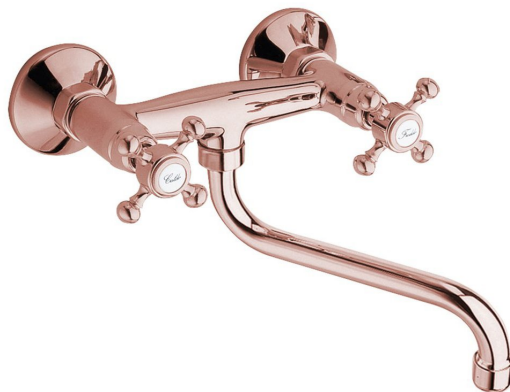

## Základní informace

Značka: Sapho  
Série: ANTEA

## Rozměry

Šířka: 215 mm  
Výška: 190 mm  
Hloubka: 230 mm

## Parametry

Barva: Růžové zlato  
Materiál: Mosaz  
Tvar: Retro  
Instalace: Nástěnná 150 mm  
Druh ovládní: Kohoutek  
Ostatní: Otočné ramínko  
Hmotnost / ks: 1.23 kg  
Balení: 1 ks  
Záruka: 6 let

## Náhradní díly

Uzavírací keramický vršek 1/2", 8/20, studená, Airtech, Epoca, Axia, Antea (Objednací kód: VIT003)

ANTEA označení teplé a studené vody, pár, AJ (Hot+Cold) (Objednací kód: NDANTEA-HOT+COLD)