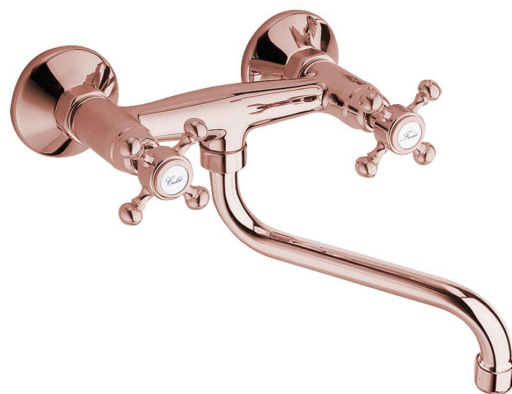

ANTEA nástěnná baterie, růžové zlato

Objednací kód: 3067

Rozměry

Šířka: 215 mm

Výška: 190 mm

Hloubka: 230 mm

Parametry

Barva: Růžové zlato

Materiál: Mosaz

Záruka: 6 let