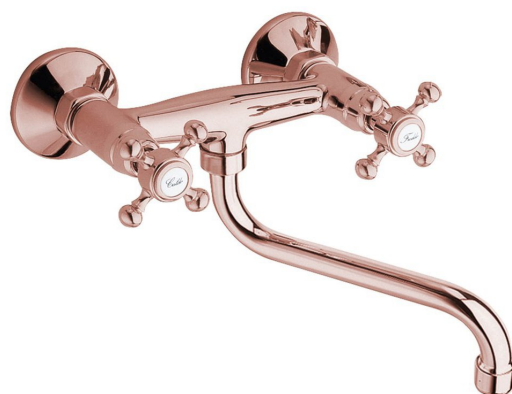

## ANTEA nástěnná baterie, růžové zlato

**SAPHO**

Objednací kód: 3067

### Rozměry

Šířka: 215 mm

Výška: 190 mm

Hloubka: 230 mm

### Parametry

Barva: Růžové zlato

Materiál: Mosaz

Záruka: 6 let