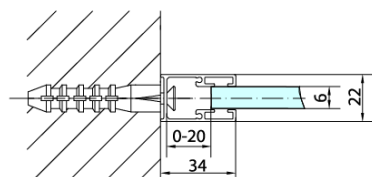

Objednací kód: ZL3210

Základní informace

Značka: Polysan

Série: ZOOM

Rozměry

Výška: 1900 mm

Hloubka: 1000 mm

Parametry

Barva profilu: Chrom - Leštěný hliník

Tvar: Pevná stěna ke sprchovým dveřím

Typ výplně: Čiré sklo

Úprava skla: Antidrop

Tloušťka skla: 6 mm

Hmotnost / ks: 31.0 kg

Balení: 1 ks

Záruka: 2 roky

Technický list

ARTICLE	C
ZL3270	670-690
ZL3280	770-790
ZL3290	870-890
ZL3210	970-990

ARTICLE	A	B
ZL1270	670-690	~615
ZL1280	770-790	~715
ZL1290	870-890	~815
ZL1210	970-990	~815

ARTICLE	A	B	C
ZL1390	870-890	330	470
ZL1310	970-990	430	520
ZL1311	1070-1090	480	570
ZL1312	1170-1190	530	620
ZL1313	1270-1290	630	620
ZL1314	1370-1390	730	620
ZL1315	1470-1490	830	620