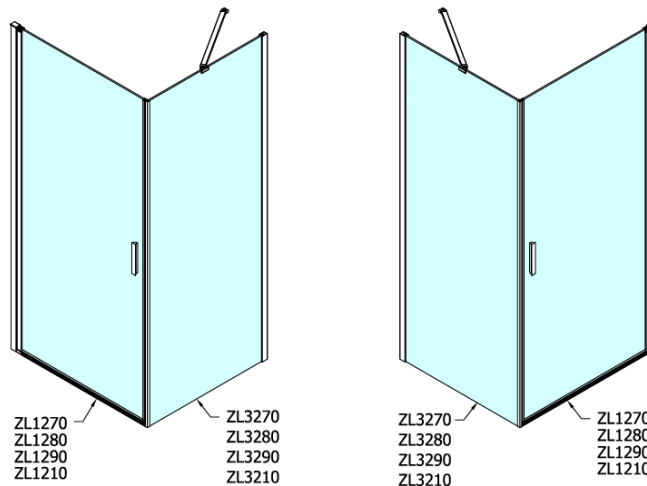

Objednací kód: ZL3210

Základní informace

Značka: Polysan

Série: ZOOM

Rozměry

Výška: 1900 mm

Hloubka: 1000 mm

Parametry

Barva profilu: Chrom - Leštěný hliník

Tvar: Pevná stěna ke sprchovým dveřím

Typ výplně: Čiré sklo

Úprava skla: Antidrop

Tloušťka skla: 6 mm

Hmotnost / ks: 31.0 kg

Balení: 1 ks

Záruka: 2 roky

Technický list

ARTICLE	C
ZL3270	670-690
ZL3280	770-790
ZL3290	870-890
ZL3210	970-990

ARTICLE	A	B
ZL1270	670-690	~615
ZL1280	770-790	~715
ZL1290	870-890	~815
ZL1210	970-990	~815

ARTICLE	A	B	C
ZL1390	870-890	330	470
ZL1310	970-990	430	520
ZL1311	1070-1090	480	570
ZL1312	1170-1190	530	620
ZL1313	1270-1290	630	620
ZL1314	1370-1390	730	620
ZL1315	1470-1490	830	620