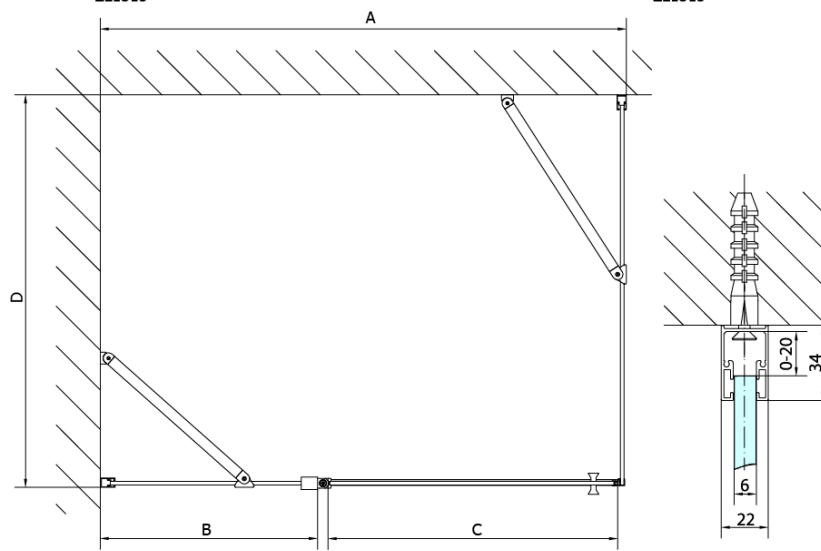

Objednací kód: ZL3210

Základní informace

Značka: Polysan

Série: ZOOM

Rozměry

Výška: 1900 mm

Hloubka: 1000 mm

Parametry

Barva profilu: Chrom - Leštěný hliník

Tvar: Pevná stěna ke sprchovým dveřím

Typ výplně: Čiré sklo

Úprava skla: Antidrop

Tloušťka skla: 6 mm

Hmotnost / ks: 31.0 kg

Balení: 1 ks

Záruka: 2 roky

Technický list

ARTICLE	C
ZL3270	670-690
ZL3280	770-790
ZL3290	870-890
ZL3210	970-990

ARTICLE	A	B
ZL1270	670-690	~615
ZL1280	770-790	~715
ZL1290	870-890	~815
ZL1210	970-990	~815

ARTICLE	A	B	C
ZL1390	870-890	330	470
ZL1310	970-990	430	520
ZL1311	1070-1090	480	570
ZL1312	1170-1190	530	620
ZL1313	1270-1290	630	620
ZL1314	1370-1390	730	620
ZL1315	1470-1490	830	620