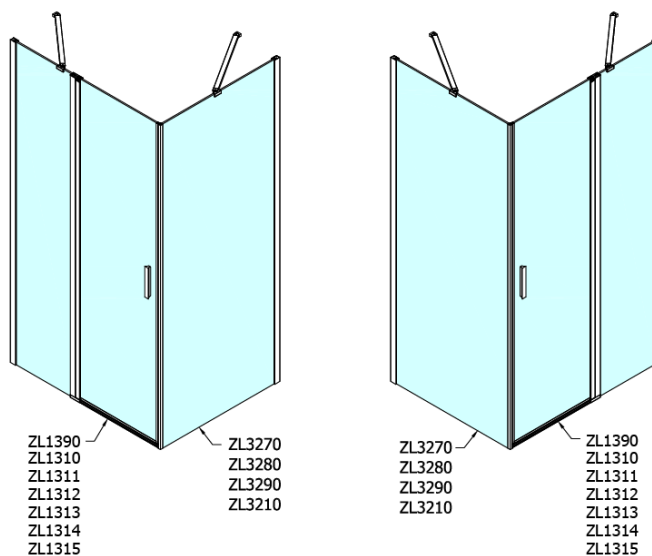

Objednací kód: ZL3210

Základní informace

Značka: Polysan

Série: ZOOM

Rozměry

Výška: 1900 mm

Hloubka: 1000 mm

Parametry

Barva profilu: Chrom - Leštěný hliník

Tvar: Pevná stěna ke sprchovým dveřím

Typ výplně: Čiré sklo

Úprava skla: Antidrop

Tloušťka skla: 6 mm

Hmotnost / ks: 31.0 kg

Balení: 1 ks

Záruka: 2 roky

Technický list

ARTICLE	C
ZL3270	670-690
ZL3280	770-790
ZL3290	870-890
ZL3210	970-990

ARTICLE	A	B
ZL1270	670-690	~615
ZL1280	770-790	~715
ZL1290	870-890	~815
ZL1210	970-990	~815

ARTICLE	A	B	C
ZL1390	870-890	330	470
ZL1310	970-990	430	520
ZL1311	1070-1090	480	570
ZL1312	1170-1190	530	620
ZL1313	1270-1290	630	620
ZL1314	1370-1390	730	620
ZL1315	1470-1490	830	620