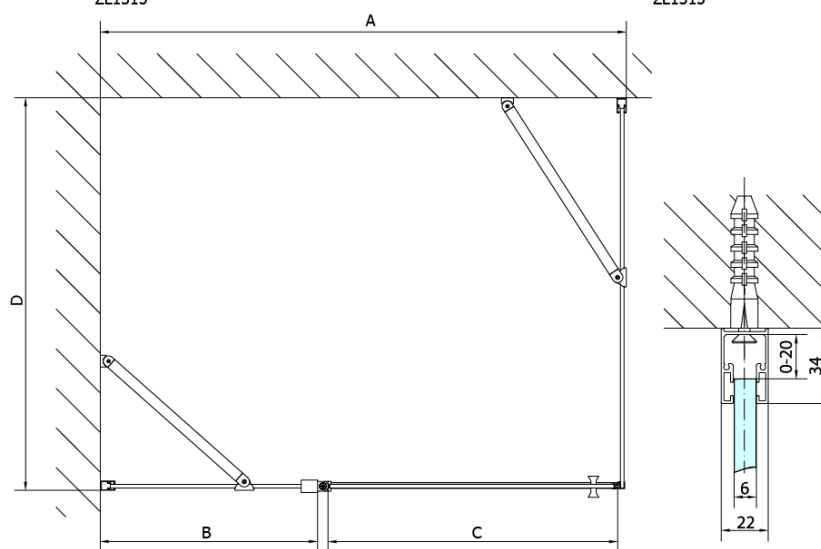

Objednací kód: ZL3210

Základní informace

Značka: Polysan

Série: ZOOM

Rozměry

Výška: 1900 mm

Hloubka: 1000 mm

Parametry

Barva profilu: Chrom - Leštěný hliník

Tvar: Pevná stěna ke sprchovým dveřím

Typ výplně: Čiré sklo

Úprava skla: Antidrop

Tloušťka skla: 6 mm

Hmotnost / ks: 31.0 kg

Balení: 1 ks

Záruka: 2 roky

Technický list

ARTICLE	C
ZL3270	670-690
ZL3280	770-790
ZL3290	870-890
ZL3210	970-990

ARTICLE	A	B
ZL1270	670-690	~615
ZL1280	770-790	~715
ZL1290	870-890	~815
ZL1210	970-990	~815

ARTICLE	A	B	C
ZL1390	870-890	330	470
ZL1310	970-990	430	520
ZL1311	1070-1090	480	570
ZL1312	1170-1190	530	620
ZL1313	1270-1290	630	620
ZL1314	1370-1390	730	620
ZL1315	1470-1490	830	620