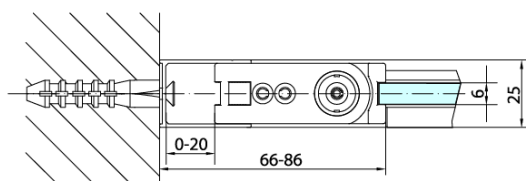

Objednací kód: ZL3210

Základní informace

Značka: Polysan

Série: ZOOM

Rozměry

Výška: 1900 mm

Hloubka: 1000 mm

Parametry

Barva profilu: Chrom - Leštěný hliník

Tvar: Pevná stěna ke sprchovým dveřím

Typ výplně: Čiré sklo

Úprava skla: Antidrop

Tloušťka skla: 6 mm

Hmotnost / ks: 31.0 kg

Balení: 1 ks

Záruka: 2 roky

Technický list

ARTICLE	C
ZL3270	670-690
ZL3280	770-790
ZL3290	870-890
ZL3210	970-990

ARTICLE	A	B
ZL1270	670-690	~615
ZL1280	770-790	~715
ZL1290	870-890	~815
ZL1210	970-990	~815

ARTICLE	A	B	C
ZL1390	870-890	330	470
ZL1310	970-990	430	520
ZL1311	1070-1090	480	570
ZL1312	1170-1190	530	620
ZL1313	1270-1290	630	620
ZL1314	1370-1390	730	620
ZL1315	1470-1490	830	620