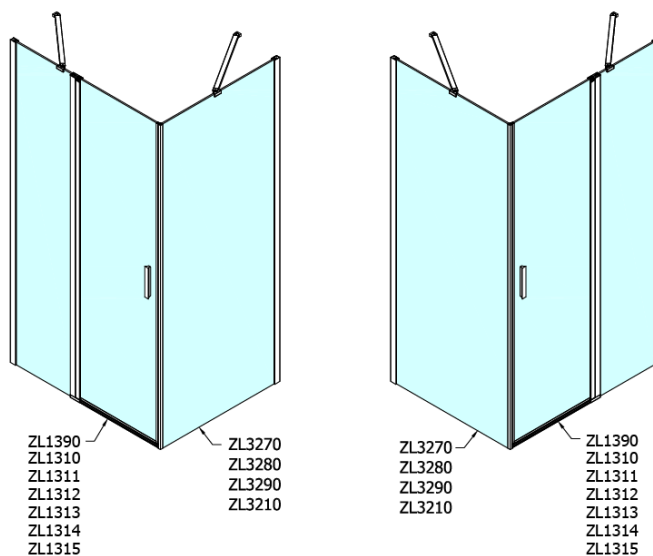

Objednací kód: ZL3210

Základní informace

Značka: Polysan

Série: ZOOM

Rozměry

Výška: 1900 mm

Hloubka: 1000 mm

Parametry

Barva profilu: Chrom - Leštěný hliník

Tvar: Pevná stěna ke sprchovým dveřím

Typ výplně: Čiré sklo

Úprava skla: Antidrop

Tloušťka skla: 6 mm

Hmotnost / ks: 31.0 kg

Balení: 1 ks

Záruka: 2 roky

Technický list

ARTICLE	C
ZL3270	670-690
ZL3280	770-790
ZL3290	870-890
ZL3210	970-990

ARTICLE	A	B
ZL1270	670-690	~615
ZL1280	770-790	~715
ZL1290	870-890	~815
ZL1210	970-990	~815

ARTICLE	A	B	C
ZL1390	870-890	330	470
ZL1310	970-990	430	520
ZL1311	1070-1090	480	570
ZL1312	1170-1190	530	620
ZL1313	1270-1290	630	620
ZL1314	1370-1390	730	620
ZL1315	1470-1490	830	620