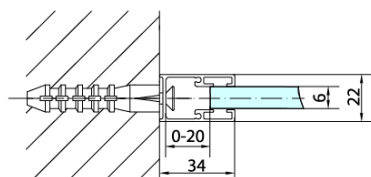

Objednací kód: ZL3210

Základní informace

Značka: Polysan

Série: ZOOM

Rozměry

Výška: 1900 mm

Hloubka: 1000 mm

Parametry

Barva profilu: Chrom - Leštěný hliník

Tvar: Pevná stěna ke sprchovým dveřím

Typ výplně: Čiré sklo

Úprava skla: Antidrop

Tloušťka skla: 6 mm

Hmotnost / ks: 31.0 kg

Balení: 1 ks

Záruka: 2 roky

Technický list

ARTICLE	C
ZL3270	670-690
ZL3280	770-790
ZL3290	870-890
ZL3210	970-990

ARTICLE	A	B
ZL1270	670-690	~615
ZL1280	770-790	~715
ZL1290	870-890	~815
ZL1210	970-990	~815

ARTICLE	A	B	C
ZL1390	870-890	330	470
ZL1310	970-990	430	520
ZL1311	1070-1090	480	570
ZL1312	1170-1190	530	620
ZL1313	1270-1290	630	620
ZL1314	1370-1390	730	620
ZL1315	1470-1490	830	620