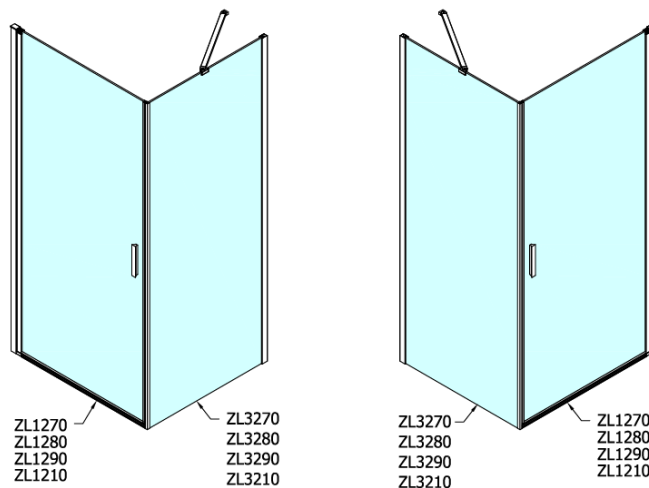

Objednací kód: ZL3210

Základní informace

Značka: Polysan

Série: ZOOM

Rozměry

Výška: 1900 mm

Hloubka: 1000 mm

Parametry

Barva profilu: Chrom - Leštěný hliník

Tvar: Pevná stěna ke sprchovým dveřím

Typ výplně: Čiré sklo

Úprava skla: Antidrop

Tloušťka skla: 6 mm

Hmotnost / ks: 31.0 kg

Balení: 1 ks

Záruka: 2 roky

Technický list

ARTICLE	C
ZL3270	670-690
ZL3280	770-790
ZL3290	870-890
ZL3210	970-990

ARTICLE	A	B
ZL1270	670-690	~615
ZL1280	770-790	~715
ZL1290	870-890	~815
ZL1210	970-990	~815

ARTICLE	A	B	C
ZL1390	870-890	330	470
ZL1310	970-990	430	520
ZL1311	1070-1090	480	570
ZL1312	1170-1190	530	620
ZL1313	1270-1290	630	620
ZL1314	1370-1390	730	620
ZL1315	1470-1490	830	620