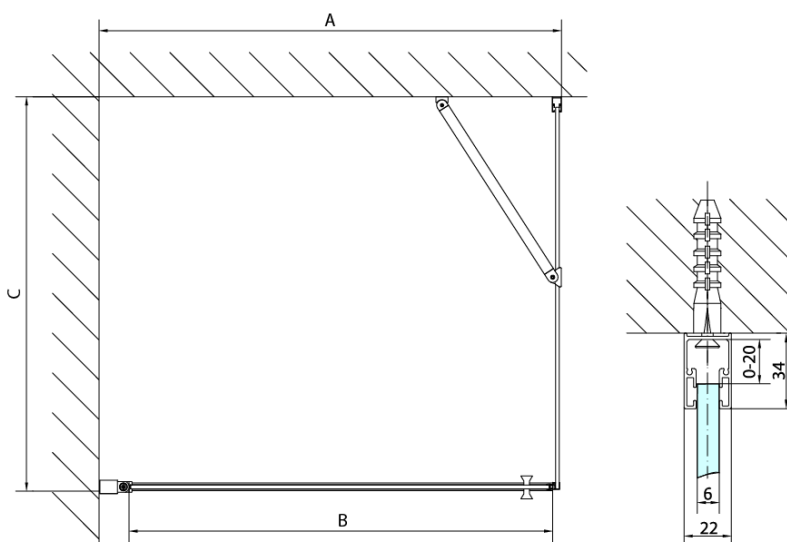

Objednací kód: ZL3210

Základní informace

Značka: Polysan

Série: ZOOM

Rozměry

Výška: 1900 mm

Hloubka: 1000 mm

Parametry

Barva profilu: Chrom - Leštěný hliník

Tvar: Pevná stěna ke sprchovým dveřím

Typ výplně: Čiré sklo

Úprava skla: Antidrop

Tloušťka skla: 6 mm

Hmotnost / ks: 31.0 kg

Balení: 1 ks

Záruka: 2 roky

Technický list

ARTICLE	C
ZL3270	670-690
ZL3280	770-790
ZL3290	870-890
ZL3210	970-990

ARTICLE	A	B
ZL1270	670-690	~615
ZL1280	770-790	~715
ZL1290	870-890	~815
ZL1210	970-990	~815

ARTICLE	A	B	C
ZL1390	870-890	330	470
ZL1310	970-990	430	520
ZL1311	1070-1090	480	570
ZL1312	1170-1190	530	620
ZL1313	1270-1290	630	620
ZL1314	1370-1390	730	620
ZL1315	1470-1490	830	620