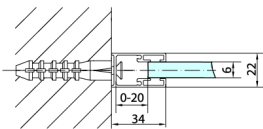

ZOOM boční stěna 1000mm, čiré sklo

Objednací kód: ZL3210

Rozměry

Výška: 1900 mm

Hloubka: 1000 mm

Parametry

Záruka: 2 roky

Technický list

ARTICLE	A	B	C	ARTICLE	D
ZL1390	870-890	330	470	ZL3270	670-690
ZL1310	970-990	430	520	ZL3280	770-790
ZL1311	1070-1090	480	570	ZL3290	870-890
ZL1312	1170-1190	530	620	ZL3210	970-990
ZL1313	1270-1290	630	620		
ZL1314	1370-1390	730	620		
ZL1315	1470-1490	830	620		