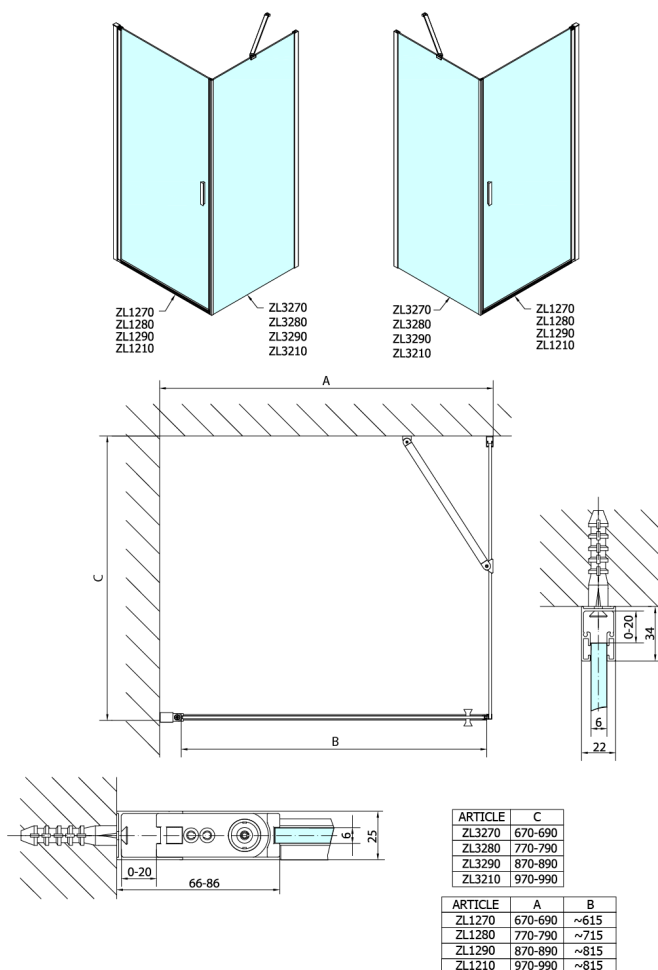

ZOOM boční stěna 1000mm, čiré sklo

Objednací kód: ZL3210

Rozměry

Výška: 1900 mm

Hloubka: 1000 mm

Parametry

Záruka: 2 roky

Technický list

ARTICLE	A	B	C	ARTICLE	D
ZL1390	870-890	330	470	ZL3270	670-690
ZL1310	970-990	430	520	ZL3280	770-790
ZL1311	1070-1090	480	570	ZL3290	870-890
ZL1312	1170-1190	530	620	ZL3210	970-990
ZL1313	1270-1290	630	620		
ZL1314	1370-1390	730	620		
ZL1315	1470-1490	830	620		