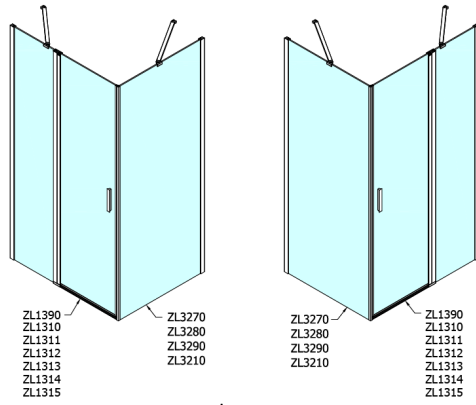

ZOOM boční stěna 1000mm, čiré sklo

Objednací kód: ZL3210

Rozměry

Výška: 1900 mm

Hloubka: 1000 mm

Parametry

Záruka: 2 roky

Technický list

ARTICLE	A	B	C	ARTICLE	D
ZL1390	870-890	330	470	ZL3270	670-690
ZL1310	970-990	430	520	ZL3280	770-790
ZL1311	1070-1090	480	570	ZL3290	870-890
ZL1312	1170-1190	530	620	ZL3210	970-990
ZL1313	1270-1290	630	620		
ZL1314	1370-1390	730	620		
ZL1315	1470-1490	830	620		