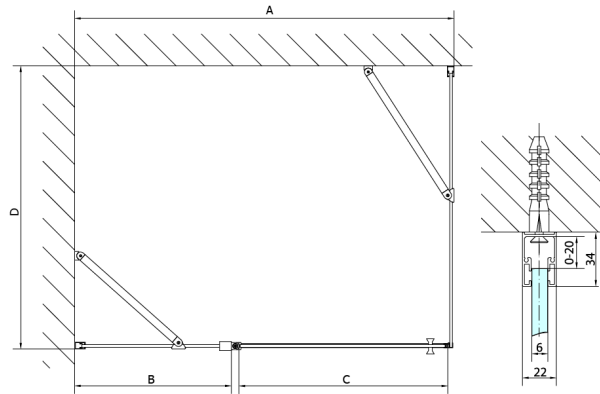

ZOOM boční stěna 1000mm, čiré sklo

Objednací kód: ZL3210

Rozměry

Výška: 1900 mm

Hloubka: 1000 mm

Parametry

Záruka: 2 roky

Technický list

ARTICLE	A	B	C	ARTICLE	D
ZL1390	870-890	330	470	ZL3270	670-690
ZL1310	970-990	430	520	ZL3280	770-790
ZL1311	1070-1090	480	570	ZL3290	870-890
ZL1312	1170-1190	530	620	ZL3210	970-990
ZL1313	1270-1290	630	620		
ZL1314	1370-1390	730	620		
ZL1315	1470-1490	830	620		