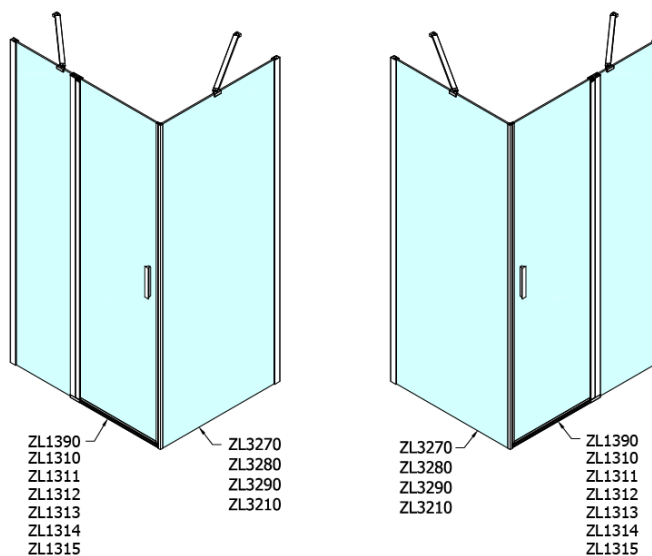

Objednací kód: ZL3290

Základní informace

Značka: Polysan

Série: ZOOM

Rozměry

Výška: 1900 mm

Hloubka: 900 mm

Parametry

Barva profilu: Chrom - Leštěný hliník

Tvar: Pevná stěna ke sprchovým dveřím

Typ výplně: Čiré sklo

Úprava skla: Antidrop

Tloušťka skla: 6 mm

Hmotnost / ks: 28.0 kg

Balení: 1 ks

Záruka: 2 roky

Technický list

ARTICLE	C
ZL3270	670-690
ZL3280	770-790
ZL3290	870-890
ZL3210	970-990

ARTICLE	A	B
ZL1270	670-690	~615
ZL1280	770-790	~715
ZL1290	870-890	~815
ZL1210	970-990	~815

ARTICLE	A	B	C
ZL1390	870-890	330	470
ZL1310	970-990	430	520
ZL1311	1070-1090	480	570
ZL1312	1170-1190	530	620
ZL1313	1270-1290	630	620
ZL1314	1370-1390	730	620
ZL1315	1470-1490	830	620