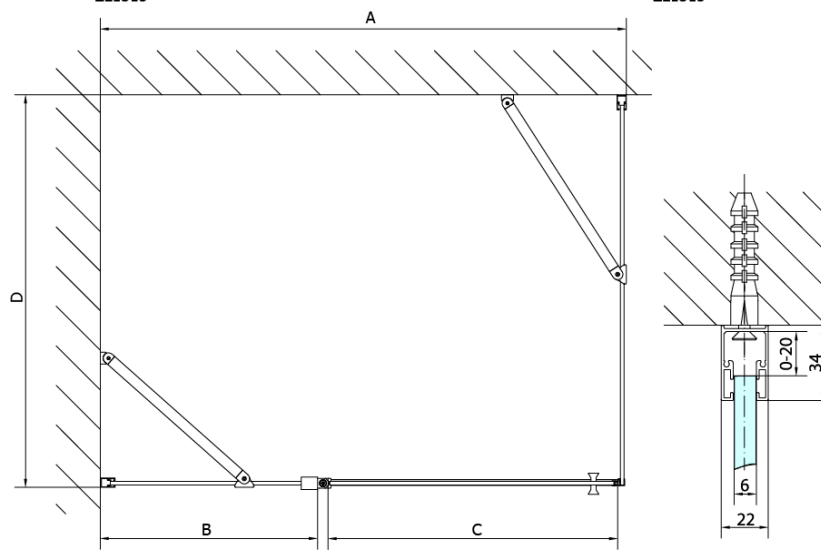

Objednací kód: ZL3290

Základní informace

Značka: Polysan

Série: ZOOM

Rozměry

Výška: 1900 mm

Hloubka: 900 mm

Parametry

Barva profilu: Chrom - Leštěný hliník

Tvar: Pevná stěna ke sprchovým dveřím

Typ výplně: Čiré sklo

Úprava skla: Antidrop

Tloušťka skla: 6 mm

Hmotnost / ks: 28.0 kg

Balení: 1 ks

Záruka: 2 roky

Technický list

ARTICLE	C
ZL3270	670-690
ZL3280	770-790
ZL3290	870-890
ZL3210	970-990

ARTICLE	A	B
ZL1270	670-690	~615
ZL1280	770-790	~715
ZL1290	870-890	~815
ZL1210	970-990	~815

ARTICLE	A	B	C
ZL1390	870-890	330	470
ZL1310	970-990	430	520
ZL1311	1070-1090	480	570
ZL1312	1170-1190	530	620
ZL1313	1270-1290	630	620
ZL1314	1370-1390	730	620
ZL1315	1470-1490	830	620