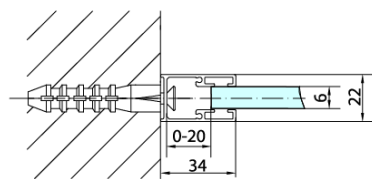

Objednací kód: ZL3290

Základní informace

Značka: Polysan

Série: ZOOM

Rozměry

Výška: 1900 mm

Hloubka: 900 mm

Parametry

Barva profilu: Chrom - Leštěný hliník

Tvar: Pevná stěna ke sprchovým dveřím

Typ výplně: Čiré sklo

Úprava skla: Antidrop

Tloušťka skla: 6 mm

Hmotnost / ks: 28.0 kg

Balení: 1 ks

Záruka: 2 roky

Technický list

ARTICLE	C
ZL3270	670-690
ZL3280	770-790
ZL3290	870-890
ZL3210	970-990

ARTICLE	A	B
ZL1270	670-690	~615
ZL1280	770-790	~715
ZL1290	870-890	~815
ZL1210	970-990	~815

ARTICLE	A	B	C
ZL1390	870-890	330	470
ZL1310	970-990	430	520
ZL1311	1070-1090	480	570
ZL1312	1170-1190	530	620
ZL1313	1270-1290	630	620
ZL1314	1370-1390	730	620
ZL1315	1470-1490	830	620