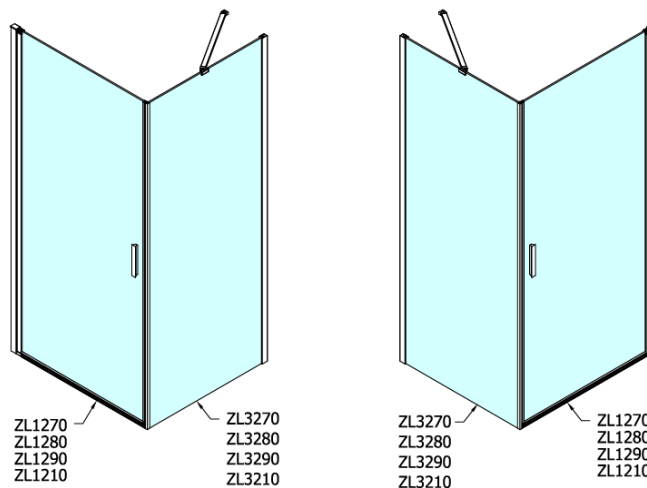

Objednací kód: ZL3290

Základní informace

Značka: Polysan

Série: ZOOM

Rozměry

Výška: 1900 mm

Hloubka: 900 mm

Parametry

Barva profilu: Chrom - Leštěný hliník

Tvar: Pevná stěna ke sprchovým dveřím

Typ výplně: Čiré sklo

Úprava skla: Antidrop

Tloušťka skla: 6 mm

Hmotnost / ks: 28.0 kg

Balení: 1 ks

Záruka: 2 roky

Technický list

ARTICLE	C
ZL3270	670-690
ZL3280	770-790
ZL3290	870-890
ZL3210	970-990

ARTICLE	A	B
ZL1270	670-690	~615
ZL1280	770-790	~715
ZL1290	870-890	~815
ZL1210	970-990	~815

ARTICLE	A	B	C
ZL1390	870-890	330	470
ZL1310	970-990	430	520
ZL1311	1070-1090	480	570
ZL1312	1170-1190	530	620
ZL1313	1270-1290	630	620
ZL1314	1370-1390	730	620
ZL1315	1470-1490	830	620