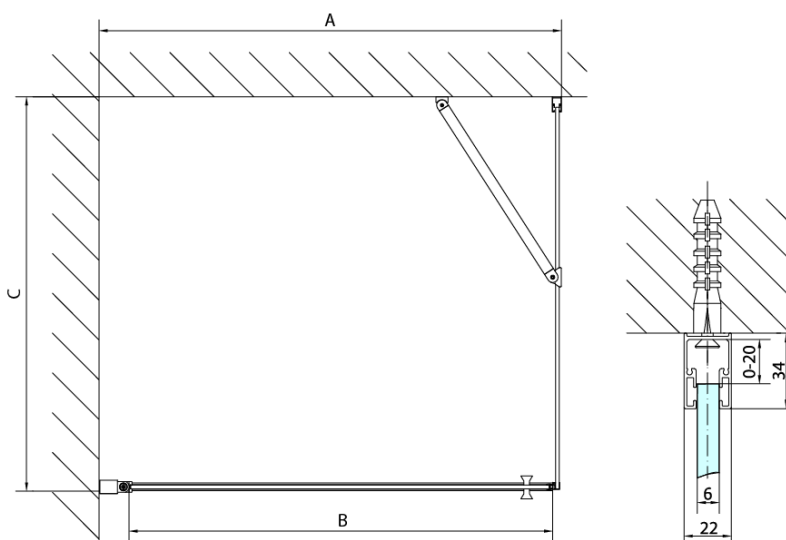

Objednací kód: ZL3290

Základní informace

Značka: Polysan

Série: ZOOM

Rozměry

Výška: 1900 mm

Hloubka: 900 mm

Parametry

Barva profilu: Chrom - Leštěný hliník

Tvar: Pevná stěna ke sprchovým dveřím

Typ výplně: Čiré sklo

Úprava skla: Antidrop

Tloušťka skla: 6 mm

Hmotnost / ks: 28.0 kg

Balení: 1 ks

Záruka: 2 roky

Technický list

ARTICLE	C
ZL3270	670-690
ZL3280	770-790
ZL3290	870-890
ZL3210	970-990

ARTICLE	A	B
ZL1270	670-690	~615
ZL1280	770-790	~715
ZL1290	870-890	~815
ZL1210	970-990	~815

ARTICLE	A	B	C
ZL1390	870-890	330	470
ZL1310	970-990	430	520
ZL1311	1070-1090	480	570
ZL1312	1170-1190	530	620
ZL1313	1270-1290	630	620
ZL1314	1370-1390	730	620
ZL1315	1470-1490	830	620