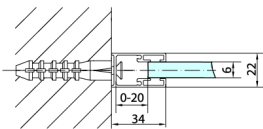

ZOOM boční stěna 900mm, čiré sklo

Objednací kód: ZL3290

Rozměry

Výška: 1900 mm

Hloubka: 900 mm

Parametry

Záruka: 2 roky

Technický list

ARTICLE	A	B	C	ARTICLE	D
ZL1390	870-890	330	470	ZL3270	670-690
ZL1310	970-990	430	520	ZL3280	770-790
ZL1311	1070-1090	480	570	ZL3290	870-890
ZL1312	1170-1190	530	620	ZL3210	970-990
ZL1313	1270-1290	630	620		
ZL1314	1370-1390	730	620		
ZL1315	1470-1490	830	620		