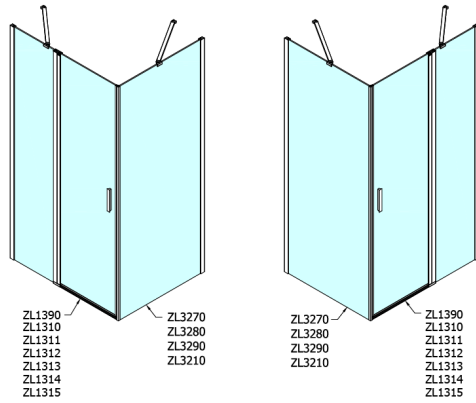

ZOOM boční stěna 900mm, čiré sklo

Objednací kód: ZL3290

Rozměry

Výška: 1900 mm

Hloubka: 900 mm

Parametry

Záruka: 2 roky

Technický list

ARTICLE	A	B	C	ARTICLE	D
ZL1390	870-890	330	470	ZL3270	670-690
ZL1310	970-990	430	520	ZL3280	770-790
ZL1311	1070-1090	480	570	ZL3290	870-890
ZL1312	1170-1190	530	620	ZL3210	970-990
ZL1313	1270-1290	630	620		
ZL1314	1370-1390	730	620		
ZL1315	1470-1490	830	620		