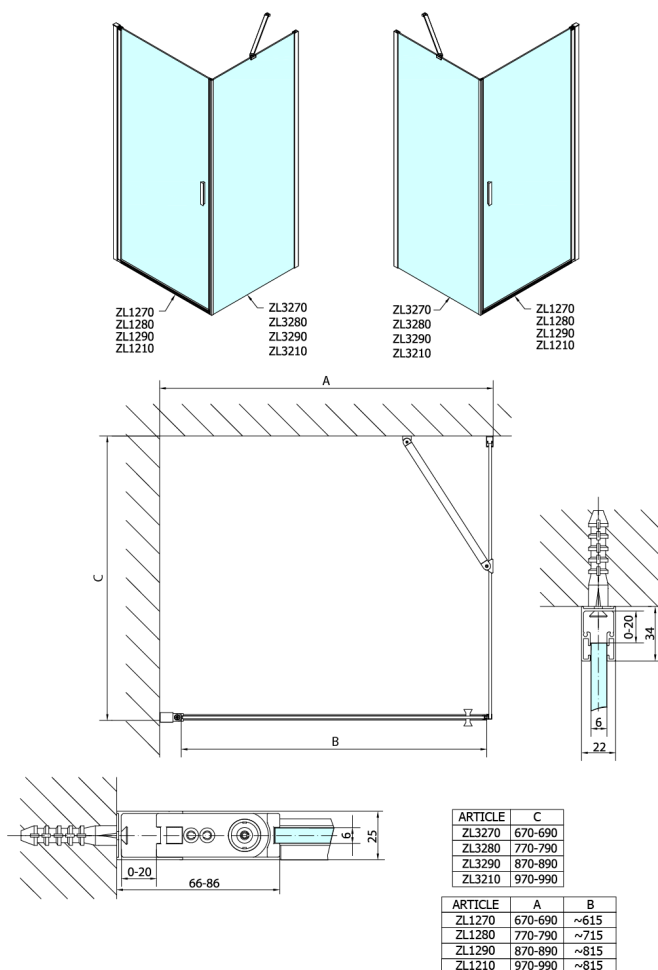

ZOOM boční stěna 900mm, čiré sklo

Objednací kód: ZL3290

Rozměry

Výška: 1900 mm

Hloubka: 900 mm

Parametry

Záruka: 2 roky

Technický list

ARTICLE	A	B	C	ARTICLE	D
ZL1390	870-890	330	470	ZL3270	670-690
ZL1310	970-990	430	520	ZL3280	770-790
ZL1311	1070-1090	480	570	ZL3290	870-890
ZL1312	1170-1190	530	620	ZL3210	970-990
ZL1313	1270-1290	630	620		
ZL1314	1370-1390	730	620		
ZL1315	1470-1490	830	620		