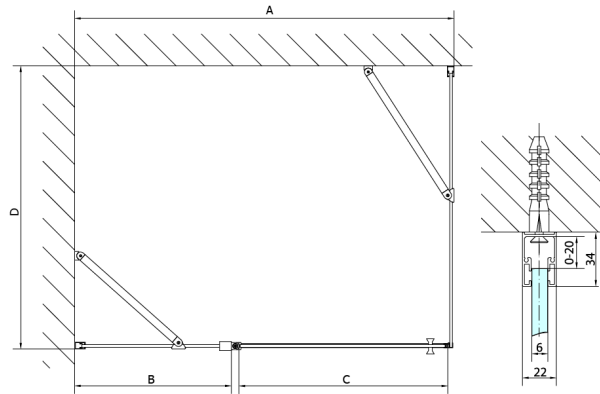

ZOOM boční stěna 900mm, čiré sklo

Objednací kód: ZL3290

Rozměry

Výška: 1900 mm

Hloubka: 900 mm

Parametry

Záruka: 2 roky

Technický list

ARTICLE	A	B	C	ARTICLE	D
ZL1390	870-890	330	470	ZL3270	670-690
ZL1310	970-990	430	520	ZL3280	770-790
ZL1311	1070-1090	480	570	ZL3290	870-890
ZL1312	1170-1190	530	620	ZL3210	970-990
ZL1313	1270-1290	630	620		
ZL1314	1370-1390	730	620		
ZL1315	1470-1490	830	620		