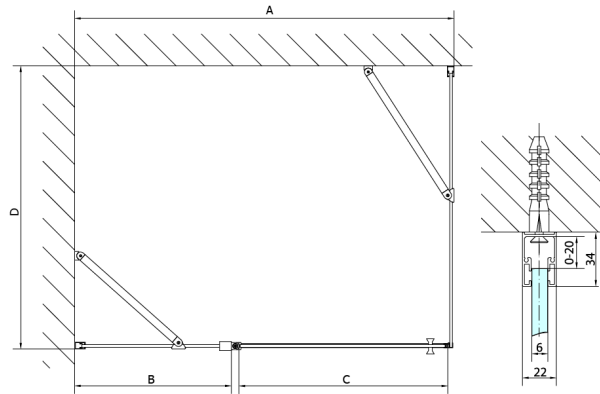

### Rozměry

Výška: 1900 mm

Hloubka: 800 mm

## Technický list

ARTICLE	A	B	C	ARTICLE	D
ZL1390	870-890	330	470	ZL3270	670-690
ZL1310	970-990	430	520	ZL3280	770-790
ZL1311	1070-1090	480	570	ZL3290	870-890
ZL1312	1170-1190	530	620	ZL3210	970-990
ZL1313	1270-1290	630	620		
ZL1314	1370-1390	730	620		
ZL1315	1470-1490	830	620		