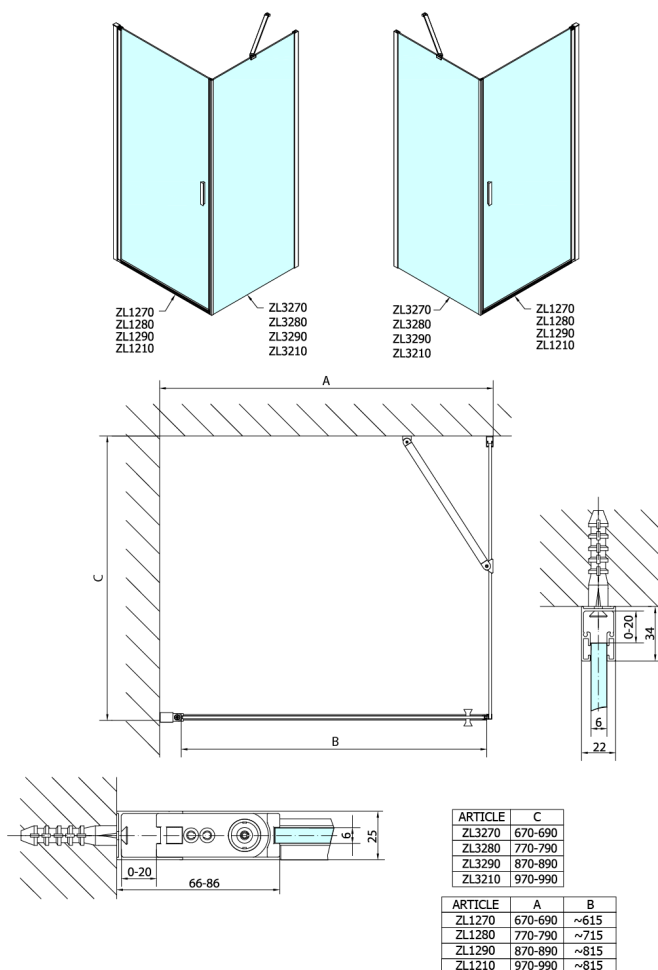

## ZOOM boční stěna 800mm, čiré sklo

Objednací kód: ZL3280

### Rozměry

Výška: 1900 mm

Hloubka: 800 mm

## Technický list

ARTICLE	A	B	C	ARTICLE	D
ZL1390	870-890	330	470	ZL3270	670-690
ZL1310	970-990	430	520	ZL3280	770-790
ZL1311	1070-1090	480	570	ZL3290	870-890
ZL1312	1170-1190	530	620	ZL3210	970-990
ZL1313	1270-1290	630	620		
ZL1314	1370-1390	730	620		
ZL1315	1470-1490	830	620		