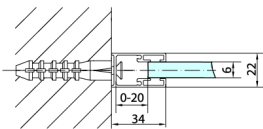

### Rozměry

Výška: 1900 mm

Hloubka: 800 mm

## Technický list

ARTICLE	A	B	C	ARTICLE	D
ZL1390	870-890	330	470	ZL3270	670-690
ZL1310	970-990	430	520	ZL3280	770-790
ZL1311	1070-1090	480	570	ZL3290	870-890
ZL1312	1170-1190	530	620	ZL3210	970-990
ZL1313	1270-1290	630	620		
ZL1314	1370-1390	730	620		
ZL1315	1470-1490	830	620		