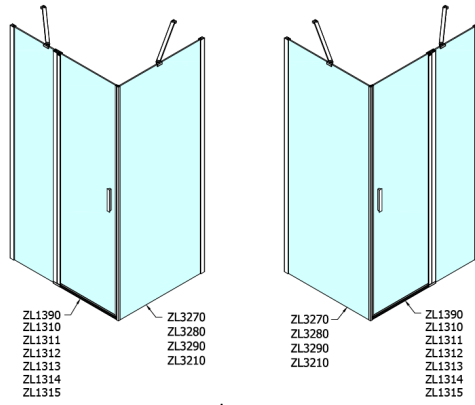

### Rozměry

Výška: 1900 mm

Hloubka: 800 mm

## Technický list

ARTICLE	A	B	C	ARTICLE	D
ZL1390	870-890	330	470	ZL3270	670-690
ZL1310	970-990	430	520	ZL3280	770-790
ZL1311	1070-1090	480	570	ZL3290	870-890
ZL1312	1170-1190	530	620	ZL3210	970-990
ZL1313	1270-1290	630	620		
ZL1314	1370-1390	730	620		
ZL1315	1470-1490	830	620		