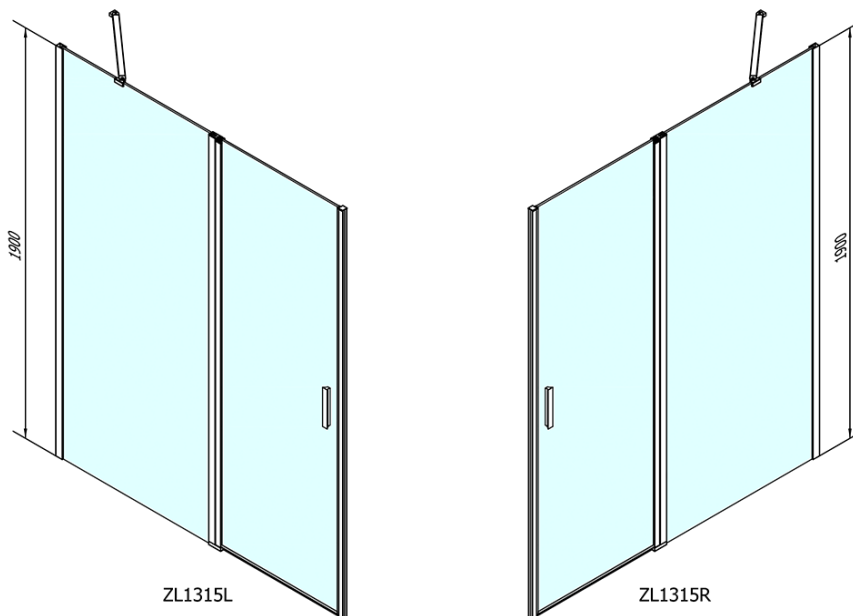

Technický list