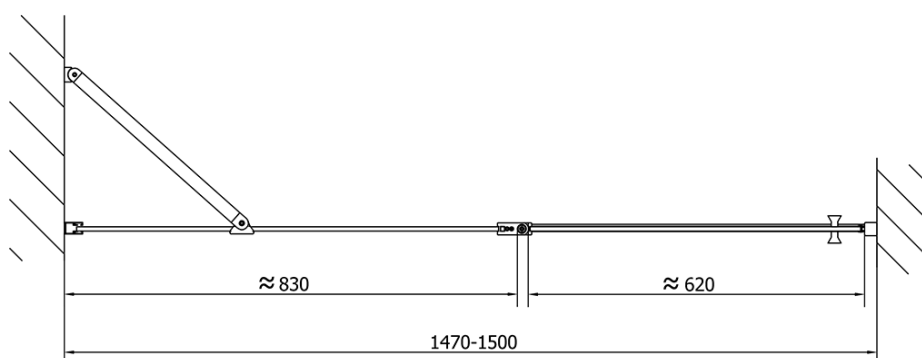

Technický list