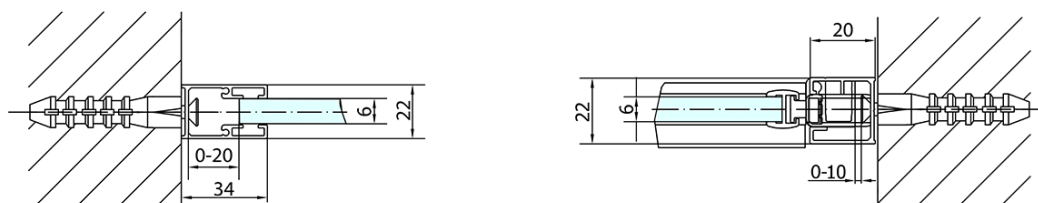

Technický list