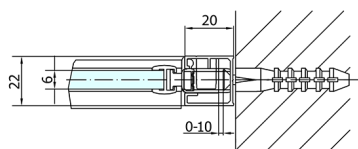

ZOOM sprchové dveře 1400mm, čiré sklo

Objednací kód: ZL1314

Rozměry

Šířka: 1400 mm

Výška: 1900 mm

Parametry

Záruka: 2 roky

Technický list