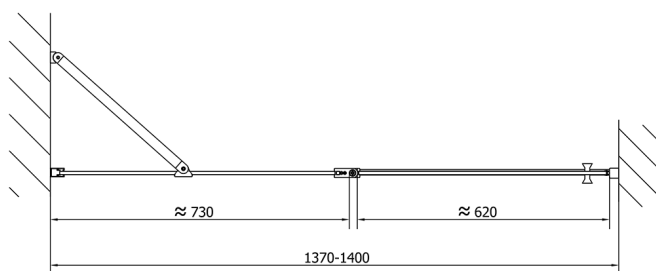

ZOOM sprchové dveře 1400mm, čiré sklo

Objednací kód: ZL1314

Rozměry

Šířka: 1400 mm

Výška: 1900 mm

Parametry

Záruka: 2 roky

Technický list