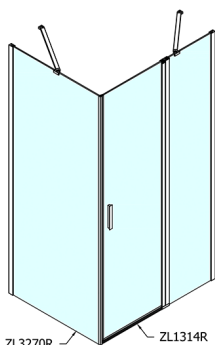

ZL3270R
ZL3280R
ZL3290R
ZL3210R
ZL1314R