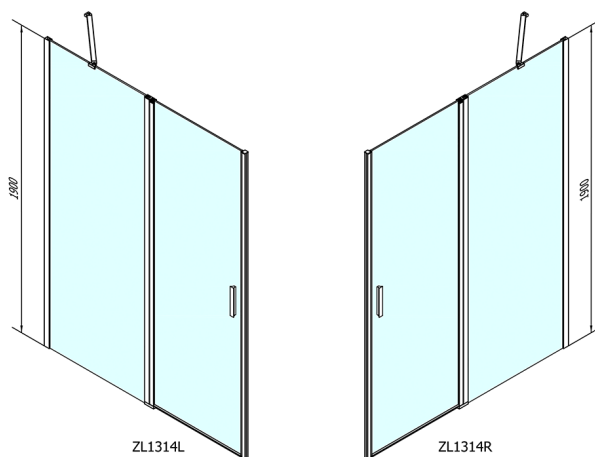

ZOOM sprchové dveře 1400mm, čiré sklo

Objednací kód: ZL1314

Rozměry

Šířka: 1400 mm

Výška: 1900 mm

Parametry

Záruka: 2 roky

Technický list