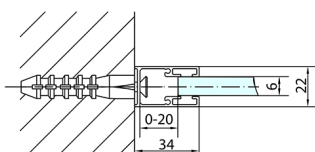

ZOOM sprchové dveře 1400mm, čiré sklo

Objednací kód: ZL1314

Rozměry

Šířka: 1400 mm

Výška: 1900 mm

Parametry

Záruka: 2 roky

Technický list